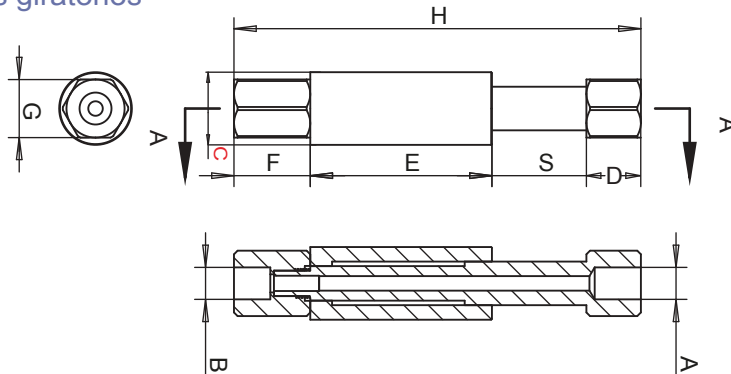

VFR

Rotative suspensions
Compensadores giratorios

A	B	C	D	E	F	G	H	S	g.	COLOUR	DESC.	Cod.
M5	M5	10	3	22	17	8	53	11	11	BLUE	VFR1011-M5-8Y00060	79442
M5	M5	10	3	41	17	8	82	21	17	BLUE	VFR1021-M5-8Y00325	79443
1/8	1/8	14	12	40	20	12	93	21	23	BLACK	VFR1421-1/8-8Y00061	79521
1/8	1/8	14	12	60	20	12	128	36	40	BLACK	VFR1436-1/8-8Y00326	79444
1/8	1/8	20	15	50	21	16	112	26	50	BLACK	VFR2026-1/8-8Y00062	79522
1/8	1/8	20	15	84	21	16	171	51	77	BLACK	VFR2051-1/8-8Y00063	79523

VFRT

Rotative suspensions
Compensadores giratorios

A	B	C	D	E	F	G	H	S	g.	COLOUR	DESC.	Cod.
M5	M5	M10x1	3	22	17	8	53	11	14	BLUE	VFRT1011-M5-8Y00074	79445
M5	M5	M10x1	3	41	17	8	82	21	26	BLUE	VFRT1021-M5-8Y00327	79446
1/8	1/8	M14x1	12	40	20	12	93	21	32	BLACK	VFRT1421-1/8-8Y00075	79447
1/8	1/8	M16x1	12	60	20	12	128	36	60	BLACK	VFRT1436-1/8-8Y00328	79448
1/8	1/8	M14x1	12	40	20	12	93	21	36	BLACK	VFRT1621-1/8-8Y00381	79524
1/8	1/8	M16x1	12	60	20	12	128	36	65	BLACK	VFRT1636-1/8-8Y00382	79525
1/8	1/8	M20x1	15	50	21	16	112	26	70	BLACK	VFRT2026-1/8-8Y00076	79449
1/8	1/8	M20x1	15	84	21	16	171	51	104	BLACK	VFRT2051-1/8-8Y00077	79526