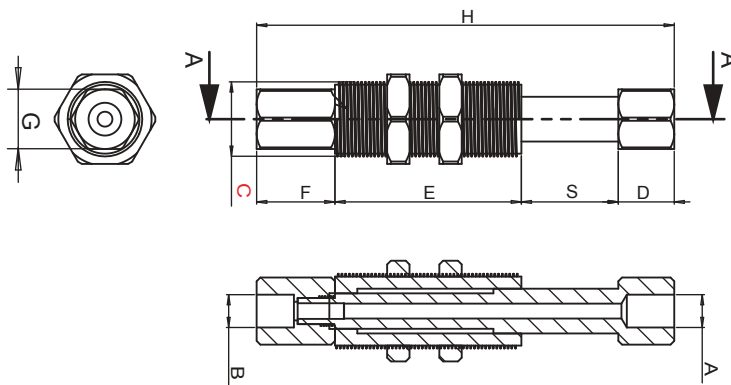

VFR

Rotative suspensions
Compensadores giratorios

A	B	C	D	E	F	G	H	S	g.	COLOUR	DESC.	Cod.
M5	M5	10	3	22	17	8	53	11	11	BLUE	VFR1011-M5-8Y00060	79442
M5	M5	10	3	41	17	8	82	21	17	BLUE	VFR1021-M5-8Y00325	79443
1/8	1/8	14	12	40	20	12	93	21	23	BLACK	VFR1421-1/8-8Y00061	79521
1/8	1/8	14	12	60	20	12	128	36	40	BLACK	VFR1436-1/8-8Y00326	79444
1/8	1/8	20	15	50	21	16	112	26	50	BLACK	VFR2026-1/8-8Y00062	79522
1/8	1/8	20	15	84	21	16	171	51	77	BLACK	VFR2051-1/8-8Y00063	79523

VFRT

Rotative suspensions
Compensadores giratorios

A	B	C	D	E	F	G	H	S	g.	COLOUR	DESC.	Cod.
M5	M5	M10x1	3	22	17	8	53	11	14	BLUE	VFRT1011-M5-8Y00074	79445
M5	M5	M10x1	3	41	17	8	82	21	26	BLUE	VFRT1021-M5-8Y00327	79446
1/8	1/8	M14x1	12	40	20	12	93	21	32	BLACK	VFRT1421-1/8-8Y00075	79447
1/8	1/8	M16x1	12	60	20	12	128	36	60	BLACK	VFRT1436-1/8-8Y00328	79448
1/8	1/8	M14x1	12	40	20	12	93	21	36	BLACK	VFRT1621-1/8-8Y00381	79524
1/8	1/8	M16x1	12	60	20	12	128	36	65	BLACK	VFRT1636-1/8-8Y00382	79525
1/8	1/8	M20x1	15	50	21	16	112	26	70	BLACK	VFRT2026-1/8-8Y00076	79449
1/8	1/8	M20x1	15	84	21	16	171	51	104	BLACK	VFRT2051-1/8-8Y00077	79526