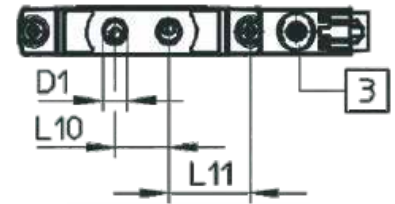

# VUVG-M52

Solenoid valve  
Electrovalvula

- 2 horizontal electrical interface
- 3 manual buttorn

B1	D2	H1	H3	L3	L4	L7	L8	L9	L10	L11	L12	L13	L14	l/min.	DESC.	COD.
14,4	3,3	34,8	3,2	40,1	37	66,5	18,4	14,9	17	24,8	95,6	94,4	17,7	660	VUVG-LK14-M52-AT-G18-1Y06040	79469

# VUVG-B52

Solenoid valve  
Electrovalvula

- 2 horizontal electrical interface
- 3 manual buttorn

B1	D2	H1	H3	L1	L2	L3	L4	L5	L7	L8	L9	L10	L11	l/min.	DESC.	COD.
14,4	3,3	34,8	3,2	119	116	40,1	37	39,7	66,5	18,4	14,9	17	24,8	660	VUVG-LK14-B52-AT-G18-1Y06288	79468