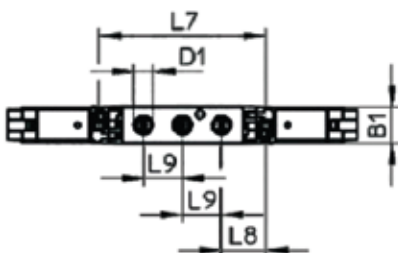

# VUVG-M52

Solenoid valve  
Electrovalvula

- 2 horizontal electrical interface
- 3 manual buttorn

B1	D2	H1	H3	L3	L4	L7	L8	L9	L10	L11	L12	L13	L14	l/min.	DESC.	COD.
14,4	3,3	34,8	3,2	40,1	37	66,5	18,4	14,9	17	24,8	95,6	94,4	17,7	660	VUVG-LK14-M52-AT-G18-1Y06040	79469

# VUVG-B52

Solenoid valve  
Electrovalvula

- 2 horizontal electrical interface
- 3 manual buttorn

B1	D2	H1	H3	L1	L2	L3	L4	L5	L7	L8	L9	L10	L11	l/min.	DESC.	COD.
14,4	3,3	34,8	3,2	119	116	40,1	37	39,7	66,5	18,4	14,9	17	24,8	660	VUVG-LK14-B52-AT-G18-1Y06288	79468