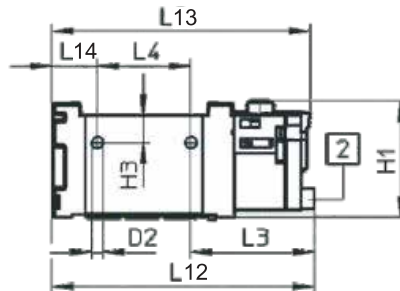

# VUVG-M52

Solenoid valve  
Electrovalvula

- 2 horizontal electrical interface
- 3 manual buttorn

B1	D2	H1	H3	L3	L4	L7	L8	L9	L10	L11	L12	L13	L14	l/min.	DESC.	COD.
14,4	3,3	34,8	3,2	40,1	37	66,5	18,4	14,9	17	24,8	95,6	94,4	17,7	660	VUVG-LK14-M52-AT-G18-1Y06040	79469

# VUVG-B52

Solenoid valve  
Electrovalvula

- 2 horizontal electrical interface
- 3 manual buttorn

B1	D2	H1	H3	L1	L2	L3	L4	L5	L7	L8	L9	L10	L11	l/min.	DESC.	COD.
14,4	3,3	34,8	3,2	119	116	40,1	37	39,7	66,5	18,4	14,9	17	24,8	660	VUVG-LK14-B52-AT-G18-1Y06288	79468