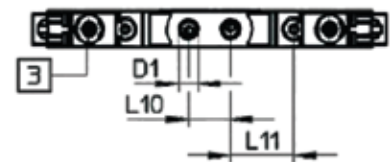

# VUVG-M52

Solenoid valve  
Electrovalvula

- 2 horizontal electrical interface
- 3 manual buttorn

B1	D2	H1	H3	L3	L4	L7	L8	L9	L10	L11	L12	L13	L14	l/min.	DESC.	COD.
14,4	3,3	34,8	3,2	40,1	37	66,5	18,4	14,9	17	24,8	95,6	94,4	17,7	660	VUVG-LK14-M52-AT-G18-1Y06040	79469

# VUVG-B52

Solenoid valve  
Electrovalvula

- 2 horizontal electrical interface
- 3 manual buttorn

B1	D2	H1	H3	L1	L2	L3	L4	L5	L7	L8	L9	L10	L11	l/min.	DESC.	COD.
14,4	3,3	34,8	3,2	119	116	40,1	37	39,7	66,5	18,4	14,9	17	24,8	660	VUVG-LK14-B52-AT-G18-1Y06288	79468