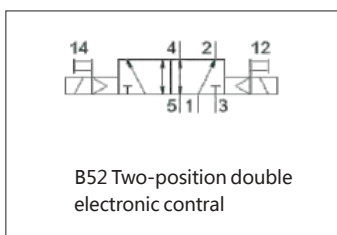

# VUVG-M52

Solenoid valve  
Electrovalvula

- 2 horizontal electrical interface
- 3 manual buttorn

B1	D2	H1	H3	L3	L4	L7	L8	L9	L10	L11	L12	L13	L14	l/min.	DESC.	COD.
14,4	3,3	34,8	3,2	40,1	37	66,5	18,4	14,9	17	24,8	95,6	94,4	17,7	660	VUVG-LK14-M52-AT-G18-1Y06040	79469

# VUVG-B52

Solenoid valve  
Electrovalvula

- 2 horizontal electrical interface
- 3 manual buttorn

B1	D2	H1	H3	L1	L2	L3	L4	L5	L7	L8	L9	L10	L11	l/min.	DESC.	COD.
14,4	3,3	34,8	3,2	119	116	40,1	37	39,7	66,5	18,4	14,9	17	24,8	660	VUVG-LK14-B52-AT-G18-1Y06288	79468