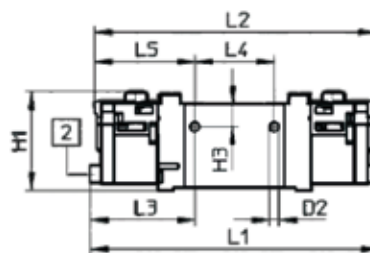

# VUVG-M52

Solenoid valve  
Electrovalvula

- 2 horizontal electrical interface
- 3 manual buttorn

B1	D2	H1	H3	L3	L4	L7	L8	L9	L10	L11	L12	L13	L14	l/min.	DESC.	COD.
14,4	3,3	34,8	3,2	40,1	37	66,5	18,4	14,9	17	24,8	95,6	94,4	17,7	660	VUVG-LK14-M52-AT-G18-1Y06040	79469

# VUVG-B52

Solenoid valve  
Electrovalvula

- 2 horizontal electrical interface
- 3 manual buttorn

B1	D2	H1	H3	L1	L2	L3	L4	L5	L7	L8	L9	L10	L11	l/min.	DESC.	COD.
14,4	3,3	34,8	3,2	119	116	40,1	37	39,7	66,5	18,4	14,9	17	24,8	660	VUVG-LK14-B52-AT-G18-1Y06288	79468