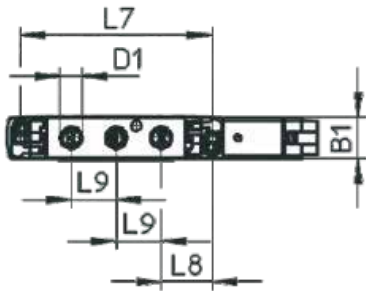

# VUVG-M52

Solenoid valve  
Electrovalvula

- 2 horizontal electrical interface
- 3 manual buttorn

B1	D2	H1	H3	L3	L4	L7	L8	L9	L10	L11	L12	L13	L14	l/min.	DESC.	COD.
14,4	3,3	34,8	3,2	40,1	37	66,5	18,4	14,9	17	24,8	95,6	94,4	17,7	660	VUVG-LK14-M52-AT-G18-1Y06040	79469

# VUVG-B52

Solenoid valve  
Electrovalvula

- 2 horizontal electrical interface
- 3 manual buttorn

B1	D2	H1	H3	L1	L2	L3	L4	L5	L7	L8	L9	L10	L11	l/min.	DESC.	COD.
14,4	3,3	34,8	3,2	119	116	40,1	37	39,7	66,5	18,4	14,9	17	24,8	660	VUVG-LK14-B52-AT-G18-1Y06288	79468