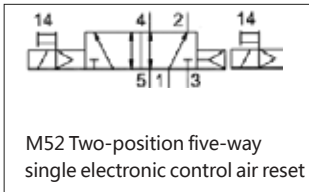

# VUVG-M52

Solenoid valve  
Electrovalvula

- 2 horizontal electrical interface
- 3 manual buttorn

B1	D2	H1	H3	L3	L4	L7	L8	L9	L10	L11	L12	L13	L14	l/min.	DESC.	COD.
14,4	3,3	34,8	3,2	40,1	37	66,5	18,4	14,9	17	24,8	95,6	94,4	17,7	660	VUVG-LK14-M52-AT-G18-1Y06040	79469

# VUVG-B52

Solenoid valve  
Electrovalvula

- 2 horizontal electrical interface
- 3 manual buttorn

B1	D2	H1	H3	L1	L2	L3	L4	L5	L7	L8	L9	L10	L11	l/min.	DESC.	COD.
14,4	3,3	34,8	3,2	119	116	40,1	37	39,7	66,5	18,4	14,9	17	24,8	660	VUVG-LK14-B52-AT-G18-1Y06288	79468