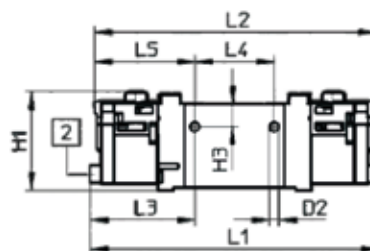

# VUVG-M52

Solenoid valve  
Electrovalvula

- 2 horizontal electrical interface
- 3 manual button

B1	D2	H1	H3	L3	L4	L7	L8	L9	L10	L11	L12	L13	L14	l/min.	DESC.	COD.
14,4	3,3	34,8	3,2	40,1	37	66,5	18,4	14,9	17	24,8	95,6	94,4	17,7	660	VUVG-LK14-M52-AT-G18-1Y06040	79469

# VUVG-B52

Solenoid valve  
Electrovalvula

- 2 horizontal electrical interface
- 3 manual button

B1	D2	H1	H3	L1	L2	L3	L4	L5	L7	L8	L9	L10	L11	l/min.	DESC.	COD.
14,4	3,3	34,8	3,2	119	116	40,1	37	39,7	66,5	18,4	14,9	17	24,8	660	VUVG-LK14-B52-AT-G18-1Y06288	79468