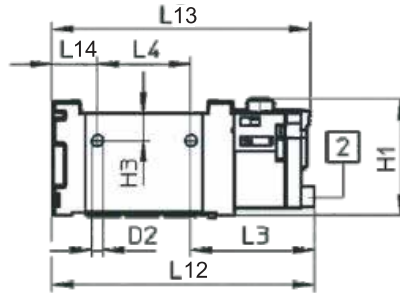

# VUVG-M52

Solenoid valve  
Electrovalvula

- 2 horizontal electrical interface
- 3 manual button

B1	D2	H1	H3	L3	L4	L7	L8	L9	L10	L11	L12	L13	L14	l/min.	DESC.	COD.
14,4	3,3	34,8	3,2	40,1	37	66,5	18,4	14,9	17	24,8	95,6	94,4	17,7	660	VUVG-LK14-M52-AT-G18-1Y06040	79469

# VUVG-B52

Solenoid valve  
Electrovalvula

- 2 horizontal electrical interface
- 3 manual button

B1	D2	H1	H3	L1	L2	L3	L4	L5	L7	L8	L9	L10	L11	l/min.	DESC.	COD.
14,4	3,3	34,8	3,2	119	116	40,1	37	39,7	66,5	18,4	14,9	17	24,8	660	VUVG-LK14-B52-AT-G18-1Y06288	79468