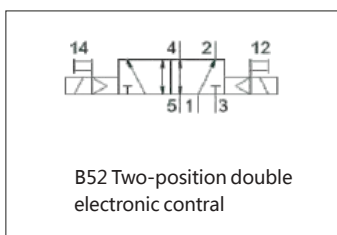

# VUVG-M52

Solenoid valve  
Electrovalvula

- 2 horizontal electrical interface
- 3 manual button

B1	D2	H1	H3	L3	L4	L7	L8	L9	L10	L11	L12	L13	L14	l/min.	DESC.	COD.
14,4	3,3	34,8	3,2	40,1	37	66,5	18,4	14,9	17	24,8	95,6	94,4	17,7	660	VUVG-LK14-M52-AT-G18-1Y06040	79469

# VUVG-B52

Solenoid valve  
Electrovalvula

- 2 horizontal electrical interface
- 3 manual button

B1	D2	H1	H3	L1	L2	L3	L4	L5	L7	L8	L9	L10	L11	l/min.	DESC.	COD.
14,4	3,3	34,8	3,2	119	116	40,1	37	39,7	66,5	18,4	14,9	17	24,8	660	VUVG-LK14-B52-AT-G18-1Y06288	79468