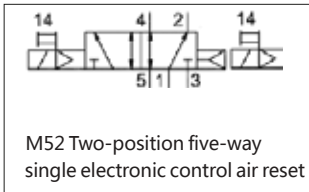

# VUVG-M52

Solenoid valve  
Electrovalvula

- 2 horizontal electrical interface
- 3 manual button

B1	D2	H1	H3	L3	L4	L7	L8	L9	L10	L11	L12	L13	L14	l/min.	DESC.	COD.
14,4	3,3	34,8	3,2	40,1	37	66,5	18,4	14,9	17	24,8	95,6	94,4	17,7	660	VUVG-LK14-M52-AT-G18-1Y06040	79469

# VUVG-B52

Solenoid valve  
Electrovalvula

- 2 horizontal electrical interface
- 3 manual button

B1	D2	H1	H3	L1	L2	L3	L4	L5	L7	L8	L9	L10	L11	l/min.	DESC.	COD.
14,4	3,3	34,8	3,2	119	116	40,1	37	39,7	66,5	18,4	14,9	17	24,8	660	VUVG-LK14-B52-AT-G18-1Y06288	79468