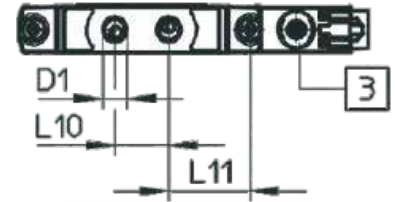

# VUVG-M52

Solenoid valve  
Electrovalvula

- 2 horizontal electrical interface
- 3 manual button

B1	D2	H1	H3	L3	L4	L7	L8	L9	L10	L11	L12	L13	L14	l/min.	DESC.	COD.
14,4	3,3	34,8	3,2	40,1	37	66,5	18,4	14,9	17	24,8	95,6	94,4	17,7	660	VUVG-LK14-M52-AT-G18-1Y06040	79469

# VUVG-B52

Solenoid valve  
Electrovalvula

- 2 horizontal electrical interface
- 3 manual button

B1	D2	H1	H3	L1	L2	L3	L4	L5	L7	L8	L9	L10	L11	l/min.	DESC.	COD.
14,4	3,3	34,8	3,2	119	116	40,1	37	39,7	66,5	18,4	14,9	17	24,8	660	VUVG-LK14-B52-AT-G18-1Y06288	79468