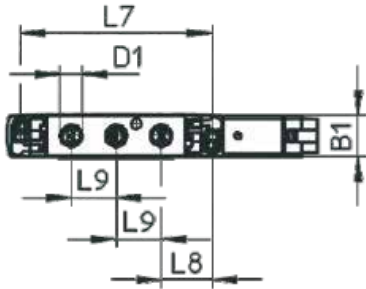

# VUVG-M52

Solenoid valve  
Electrovalvula

- 2 horizontal electrical interface
- 3 manual button

B1	D2	H1	H3	L3	L4	L7	L8	L9	L10	L11	L12	L13	L14	l/min.	DESC.	COD.
14,4	3,3	34,8	3,2	40,1	37	66,5	18,4	14,9	17	24,8	95,6	94,4	17,7	660	VUVG-LK14-M52-AT-G18-1Y06040	79469

# VUVG-B52

Solenoid valve  
Electrovalvula

- 2 horizontal electrical interface
- 3 manual button

B1	D2	H1	H3	L1	L2	L3	L4	L5	L7	L8	L9	L10	L11	l/min.	DESC.	COD.
14,4	3,3	34,8	3,2	119	116	40,1	37	39,7	66,5	18,4	14,9	17	24,8	660	VUVG-LK14-B52-AT-G18-1Y06288	79468