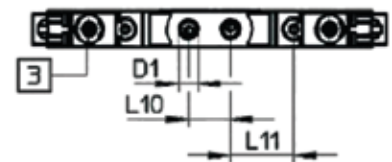

# VUVG-M52

Solenoid valve  
Electrovalvula

- 2 horizontal electrical interface
- 3 manual button

B1	D2	H1	H3	L3	L4	L7	L8	L9	L10	L11	L12	L13	L14	l/min.	DESC.	COD.
14,4	3,3	34,8	3,2	40,1	37	66,5	18,4	14,9	17	24,8	95,6	94,4	17,7	660	VUVG-LK14-M52-AT-G18-1Y06040	79469

# VUVG-B52

Solenoid valve  
Electrovalvula

- 2 horizontal electrical interface
- 3 manual button

B1	D2	H1	H3	L1	L2	L3	L4	L5	L7	L8	L9	L10	L11	l/min.	DESC.	COD.
14,4	3,3	34,8	3,2	119	116	40,1	37	39,7	66,5	18,4	14,9	17	24,8	660	VUVG-LK14-B52-AT-G18-1Y06288	79468