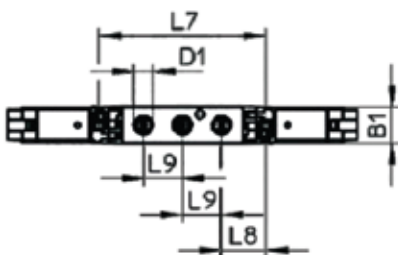

# VUVG-M52

Solenoid valve  
Electrovalvula

- 2 horizontal electrical interface
- 3 manual button

B1	D2	H1	H3	L3	L4	L7	L8	L9	L10	L11	L12	L13	L14	l/min.	DESC.	COD.
14,4	3,3	34,8	3,2	40,1	37	66,5	18,4	14,9	17	24,8	95,6	94,4	17,7	660	VUVG-LK14-M52-AT-G18-1Y06040	79469

# VUVG-B52

Solenoid valve  
Electrovalvula

- 2 horizontal electrical interface
- 3 manual button

B1	D2	H1	H3	L1	L2	L3	L4	L5	L7	L8	L9	L10	L11	l/min.	DESC.	COD.
14,4	3,3	34,8	3,2	119	116	40,1	37	39,7	66,5	18,4	14,9	17	24,8	660	VUVG-LK14-B52-AT-G18-1Y06288	79468