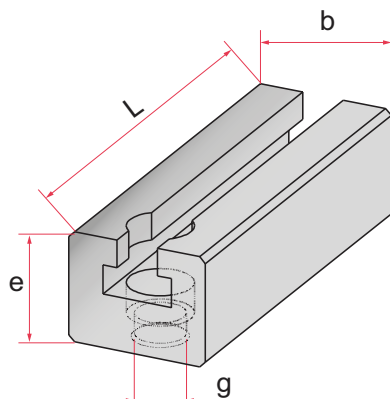

BR43115

Bottom support
Soporte inferior
Wspornik dolny

g	a	L	b	e	REF.
M-10/M-12	14	104	38	38	BR43115/ 16
M-12/M-16	14	130	48	45	BR43115/ 20
M-16/M-18/M-20	18	140	55	48	BR43115/ 25
M-20/M-22/M-24	28	178	74	55	BR43115/ 55

BR43116

Bolt for fixing
Tornillo de fijación
Śruba mocująca

m	L	d	sw	REF.
M-10	29	16,5	8	BR43116/ 16/10
M-12	29	16,5	8	BR43116/ 16/12
M-12	30	20,5	10	BR43116/ 20/12
M-16	34	20,5	10	BR43116/ 20/16
M-16	34	24,5	12	BR43116/ 25/16
M-18	38	24,5	12	BR43116/ 25/18
M-20	38	24,5	12	BR43116/ 25/20
M-20	45	34	12	BR43116/ 55/20
M-22	49	34	12	BR43116/ 55/22
M-24	45	34	12	BR43116/ 55/24