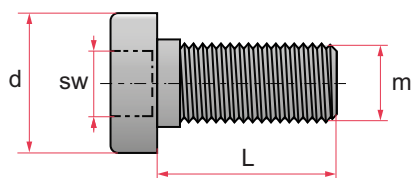

BR43115

Bottom support
Soporte inferior
Wspornik dolny

g	a	L	b	e	REF.
M-10/M-12	14	104	38	38	BR43115/ 16
M-12/M-16	14	130	48	45	BR43115/ 20
M-16/M-18/M-20	18	140	55	48	BR43115/ 25
M-20/M-22/M-24	28	178	74	55	BR43115/ 55

BR43116

Bolt for fixing
Tornillo de fijación
Śruba mocująca

m	L	d	sw	REF.
M-10	29	16,5	8	BR43116/ 16/10
M-12	29	16,5	8	BR43116/ 16/12
M-12	30	20,5	10	BR43116/ 20/12
M-16	34	20,5	10	BR43116/ 20/16
M-16	34	24,5	12	BR43116/ 25/16
M-18	38	24,5	12	BR43116/ 25/18
M-20	38	24,5	12	BR43116/ 25/20
M-20	45	34	12	BR43116/ 55/20
M-22	49	34	12	BR43116/ 55/22
M-24	45	34	12	BR43116/ 55/24