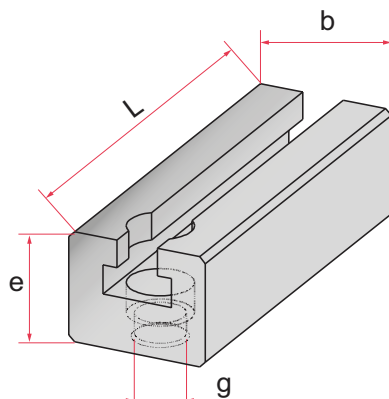

# BR43115

Bottom support  
Soporte inferior  
Wspornik dolny

g	a	L	b	e	REF.
M-10/M-12	14	104	38	38	BR43115/ 16
M-12/M-16	14	130	48	45	BR43115/ 20
M-16/M-18/M-20	18	140	55	48	BR43115/ 25
M-20/M-22/M-24	28	178	74	55	BR43115/ 55

# BR43116

Bolt for fixing  
Tornillo de fijación  
Śruba mocująca

m	L	d	sw	REF.
M-10	29	16,5	8	BR43116/ 16/10
M-12	29	16,5	8	BR43116/ 16/12
M-12	30	20,5	10	BR43116/ 20/12
M-16	34	20,5	10	BR43116/ 20/16
M-16	34	24,5	12	BR43116/ 25/16
M-18	38	24,5	12	BR43116/ 25/18
M-20	38	24,5	12	BR43116/ 25/20
M-20	45	34	12	BR43116/ 55/20
M-22	49	34	12	BR43116/ 55/22
M-24	45	34	12	BR43116/ 55/24