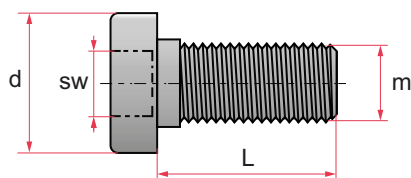

# BR43115

Bottom support  
Soporte inferior  
Wspornik dolny

g	a	L	b	e	REF.
M-10/M-12	14	104	38	38	BR43115/ 16
M-12/M-16	14	130	48	45	BR43115/ 20
M-16/M-18/M-20	18	140	55	48	BR43115/ 25
M-20/M-22/M-24	28	178	74	55	BR43115/ 55

# BR43116

Bolt for fixing  
Tornillo de fijación  
Śruba mocująca

m	L	d	sw	REF.
M-10	29	16,5	8	BR43116/ 16/10
M-12	29	16,5	8	BR43116/ 16/12
M-12	30	20,5	10	BR43116/ 20/12
M-16	34	20,5	10	BR43116/ 20/16
M-16	34	24,5	12	BR43116/ 25/16
M-18	38	24,5	12	BR43116/ 25/18
M-20	38	24,5	12	BR43116/ 25/20
M-20	45	34	12	BR43116/ 55/20
M-22	49	34	12	BR43116/ 55/22
M-24	45	34	12	BR43116/ 55/24