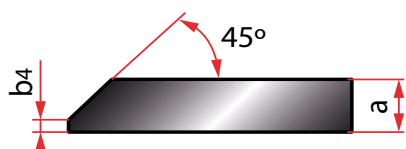

BR6315B

U clamps
 Brida horquilla
 Łapa dociskowa regulowana
 Barra de aperto ajustável
 Bride a fourche simple

b_1	L	a	b_2	b_4	REF.
7	60	12	12	3	BR6315B-7 / 60
9	80	15	25	4	BR6315B-9 / 80
11	100	20	31	15	BR6315B-11/100
14	125	25	38	6	BR6315B-14/125
	160				BR6315B-14/160
	200				BR6315B-14/200
18	160	30	48	8	BR6315B-18/160
	200				40
	250	BR6315B-18/250			
22	200	40	52	10	BR6315B-22/200
	250		62		BR6315B-22/250
	315		BR6315B-22/315		
26	200	40	66	10	BR6315B-26/200
	250				BR6315B-26/250
	315				BR6315B-26/315