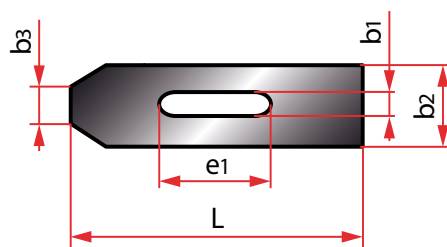

BR6316

Neek clamps
 Brida acodada
 Łapa dociskowa odsadzona
 Barra de aperto de dois corpos
 Bride contre-coudée

b1	L	b3	b2	a	e1	REF.
9	80	12	25	12	25	BR6316-9 / 80
11	100	15	30	15	32	BR6316-11/100
14	125	20	40	20	40	BR6316-14/125
		25	50	25	50	BR6316-18/125
18	160					30
22	200	35	70	35	80	
						26
26	250	35	70	35	80	BR6316-26/200
						BR6316-26/250