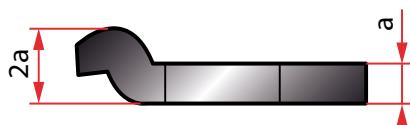

BR6316

Neek clamps
 Brida acodada
 Łapa dociskowa odsadzona
 Barra de aperto de dois corpos
 Bride contre-coudée

b1	L	b3	b2	a	e1	REF.
9	80	12	25	12	25	BR6316-9 / 80
11	100	15	30	15	32	BR6316-11/100
14	125	20	40	20	40	BR6316-14/125
		25	50	25	50	BR6316-18/125
18	160					30
22	200	35	70	35	80	
						26
26	250	35	70	35	80	BR6316-26/200
						BR6316-26/250