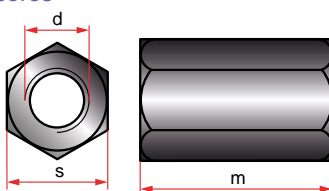

# BR6330

High nuts  
Tuerca alta  
Nakrętka  
Porca alta  
Ecrou hexagonal

d	m	s	REF.
M6	8	9	BR6330B/ M-6
M8	12	13	BR6330B/ M-8
M10	15	17	BR6330B/M-10
M12	18	19	BR6330B/M-12
M14	21	22	BR6330B/M-14
M16	24	24	BR6330B/M-16
M18	27	27	BR6330B/M-18
M20	30	30	BR6330B/M-20
M22	33	32	BR6330B/M-22
M24	36	36	BR6330B/M-24

# BR6334

Extension nuts  
Tuerca de prolongación  
Nakrętka wysoka  
Porca de prolongamento para extensores  
Ecrou allongée

d	m	s	REF.
M6	18	10	BR6334/ M-6
M8	24	13	BR6334/ M-8
M10	30	17	BR6334/M-10
M12	36	19	BR6334/M-12
M14	42	22	BR6334/M-14
M16	48	24	BR6334/M-16
M18	54	27	BR6334/M-18
M20	60	30	BR6334/M-20
M22	66	32	BR6334/M-22
M24	72	36	BR6334/M-24