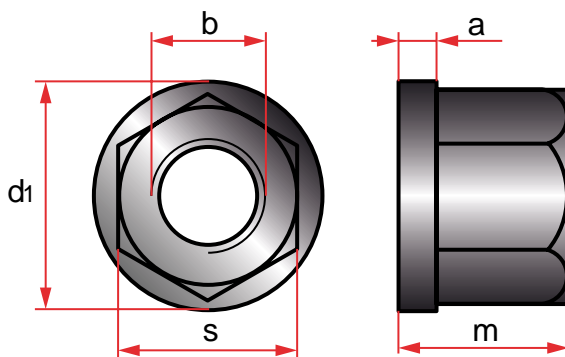

BR6331

Flanged nuts
Tuerca con collarín
Nakrętka kołnierkowa
Porca com gola
Ecrou hexagonal à embase

d	s	m	d1	a	REF.
M6	10	9	14	3	BR6331/ M-6
M8	13	12	18	3,5	BR6331/ M-8
M10	17	15	22	4	BR6331/M-10
M12	19	18	25		BR6331/M-12
M14	22	21	28	4,5	BR6331/M-14
M16	24	24	31	5	BR6331/M-16
M18	27	27	34		BR6331/M-18
M20	30	30	37	6	BR6331/M-20
M22	32	33	40		BR6331/M-22
M24	36	36	45		BR6331/M-24