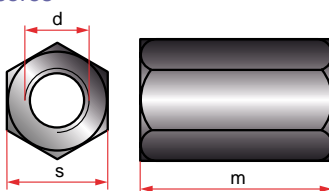

BR6330

High nuts
Tuerca alta
Nakrętka
Porca alta
Ecrou hexagonal

d	m	s	REF.
M6	8	9	BR6330B/ M-6
M8	12	13	BR6330B/ M-8
M10	15	17	BR6330B/M-10
M12	18	19	BR6330B/M-12
M14	21	22	BR6330B/M-14
M16	24	24	BR6330B/M-16
M18	27	27	BR6330B/M-18
M20	30	30	BR6330B/M-20
M22	33	32	BR6330B/M-22
M24	36	36	BR6330B/M-24

BR6334

Extension nuts
Tuerca de prolongación
Nakrętka wysoka
Porca de prolongamento para extensores
Ecrou allongée

d	m	s	REF.
M6	18	10	BR6334/ M-6
M8	24	13	BR6334/ M-8
M10	30	17	BR6334/M-10
M12	36	19	BR6334/M-12
M14	42	22	BR6334/M-14
M16	48	24	BR6334/M-16
M18	54	27	BR6334/M-18
M20	60	30	BR6334/M-20
M22	66	32	BR6334/M-22
M24	72	36	BR6334/M-24