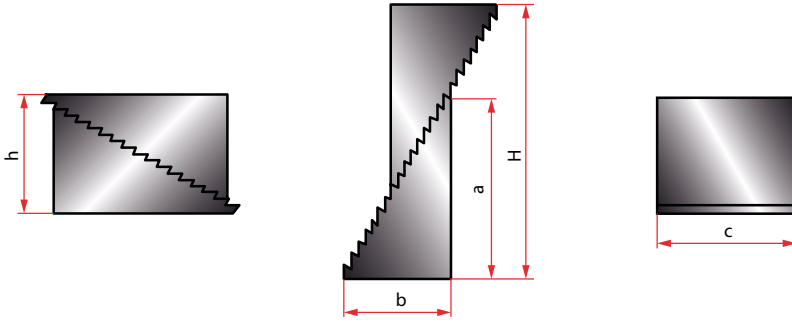

BR6500

Step blocks
 Calzos de escalera
 Podpora ząbkowana
 Calços dentados
 Cales réglables crénelées

h	H	a	b	c	REF.
22	51	33	20	30	1x BR6500- 33
39	107	66	36		1x BR6500- 66
71	208	130	69		1x BR6500-130

BR6318

Step blocks
 Calzos de escalera
 Podpora stopniowa
 Calços dentados
 Szybkozłącze z zaworem

h	H	REF.
57,5	95	1x BR6318- 95
102,5	140	1x BR6318- 140
140	177,5	1x BR6318-177,5