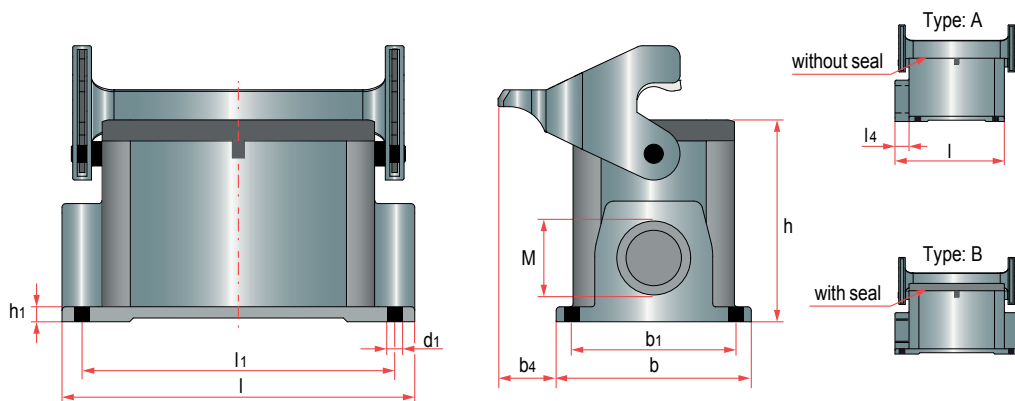

BR2724

Connector housing with single locking latch
Caja de enchufe con sujeción simple

Mat. Powder coated die-cast aluminium. Maximum temperature at work: 125° C.

l	b	l1	b1	h1	d1	l4	b4	d5	M	h	polos	tipo	DESC.
74,5	50	48	40	4	4,5	11	12	M4	1xM25x1,5	52	10	A	BR2724/10A
95		64				15				54			16
94	57	82	45		5,5	-	16	M5		56	16	B	BR2724/10B
117		105				-							BR2724/16B
144		132				-							BR2724/24B