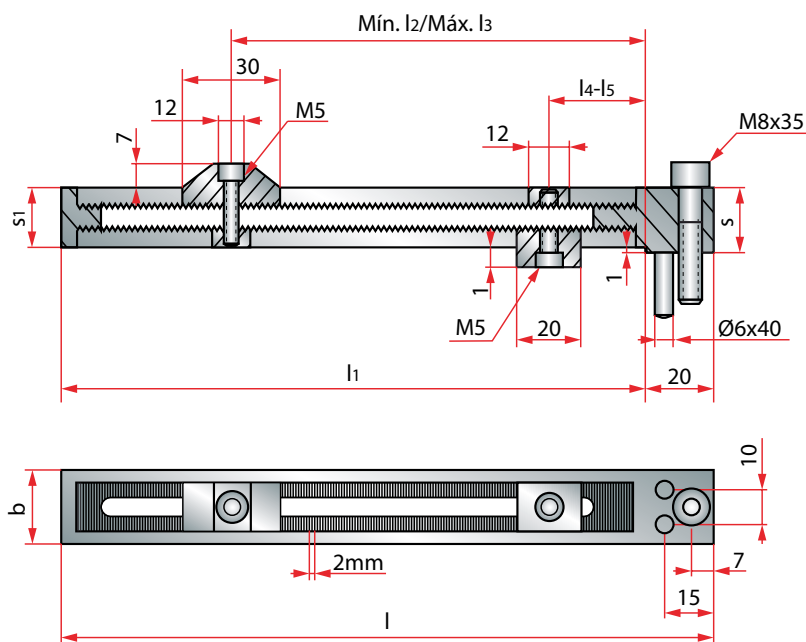

BLR

Adjustable base bar
 Barra de liberación regulable
 Listwa uwalniająca regulowana
 Barra de base regulavel
 Barre d'appui réglable

l_1	l_2	l_3	l_4	l_5	s_1	s	b	l	REF.
120	20	100	20	104	19	20	21,5	140	BLR/ 140
184		164		168				204	BLR/ 200
234		214		218				254	BLR/ 250

TEN 70/90/170/220/270