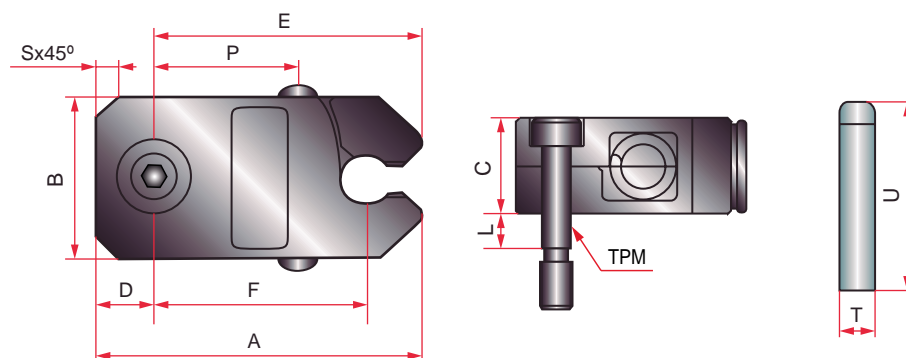

PPSM

Slide retainers
 Retensor de corredera
 Zatrask suwaka
 Retentores de movimientos
 Verrous de tiroirs

A	B	C	D	E	F	L	P	S	T	U	TPM	REF.
38	19	16	7	31,5	24,89	9	15,5	3,5	6	32	5x20	PPSM/0001
54	32	20	11	43	34,93	11	22,5	6,35	8	40	6x25	PPSM/0002
86	45	30	19	67	53,98	17	40	9,65	10	60	8x40	PPSM/0003