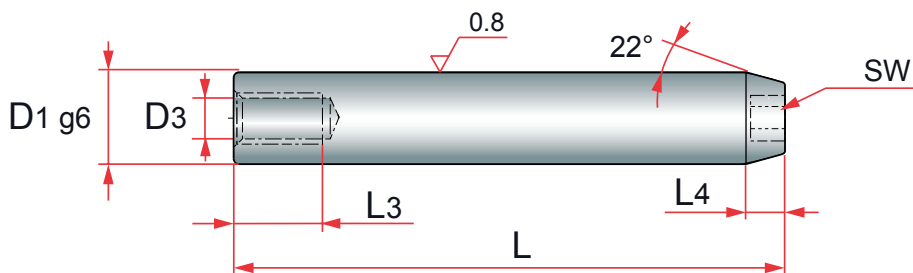

BR1034

Inclined pin without collar
Guia inclinada sin cabeza
Skośny trzpień bez kołnierza oporowego
Guia inclinada sem cabeça
Doigt de démoulage sans tête

Mat. : 1.7131 58-60 HRC

SW	L4	L3	D3	D1	L	Qty.

Notas: