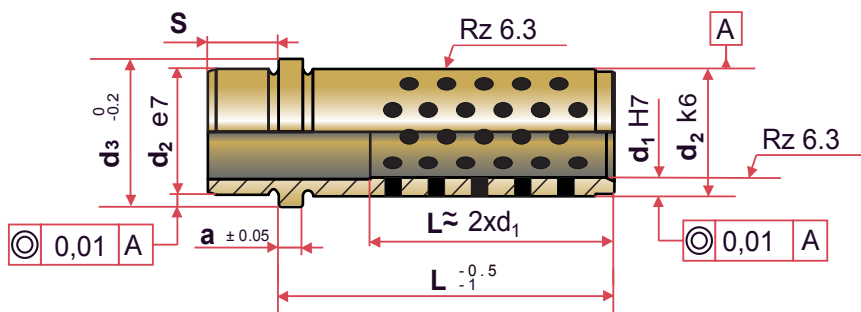

BR10W

Tailed oilless bush BR10W

Casquillo autolubricado con centrador BR10W

Tuleja prowadząca z kołnierzem centrującym samosmarująca BR10W

Casquilho dois corpos bronze alumínio com grafite BR10W

Bague bronze a collerette avec plot de centrage avec inserts graphite type BR10W.

Mat. : Aluminium bronze + graphite inserts.

a	S	d3	d2	d1	L	Qty.

Notas: