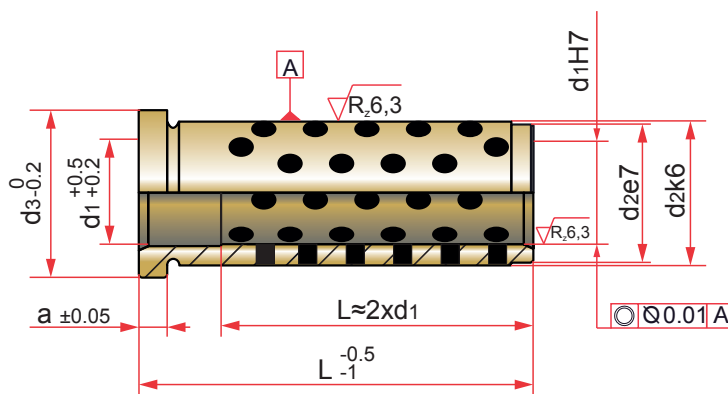

BR11W

Tailed oilless bush BR11W

Casquillo autolubricado con valona BR11W

Tuleja prowadząca bez kołnierza centrującego BR11W

Casquilho bronze alumínio com grafite BR11W

Bague bronze a collerette avec inserts graphite BR11W

Mat. : Aluminium bronze + graphite inserts.

a	d3	d2	d1	L	Qty.

Notas: