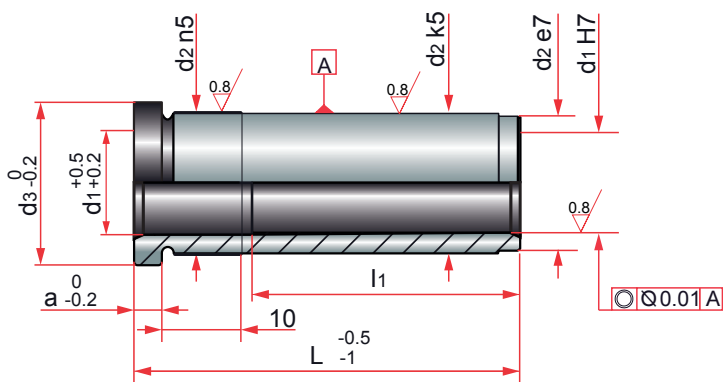

BR11

Headed leader pin bushing BR11
 Casquillo guía con valona BR11
 Tuleja prowadząca bez kołnierza centrującego BR11
 Casquilho cementado BR11
 Bague de guidage a colerette type BR11

Hardness: 58 ± 2 HRC.

| l1 | a | d3 | d2 | d1 | L | Qty. |
|----|---|----|----|----|---|------|
| | | | | | | |

Notas: