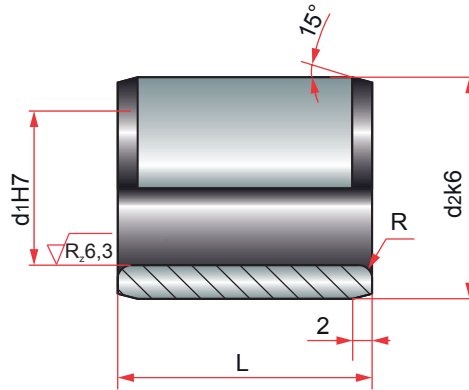

Guide bush
 Casquillo guía liso
 Tuleja prowadząca
 Casquilho guia cementado
 Bague de guidage lisse

Hardness: 58 ± 2 HRC.

r	d2	d1	L	Qty.

Notas: