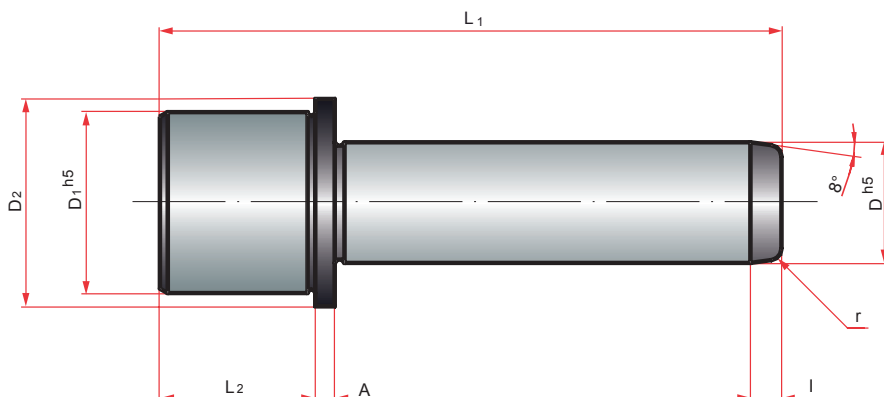

BR H102

Guide pillar double diameter
Columna de doble diámetro

Mat: 1.7264 60-62 HRC

<i>Dimensions / Dimensiones</i>							L_1
D	D ₁	D ₂	L ₂	l	r	A	
15/16	28	34	25	5	2	5	
18/19	32	40	30	6			
24/25	40	45	35	7	3		
30/32	48	55	40	8			
40/42	58	70	45	10	4		
50/52	68	80	50	12	5		
60/63	85	95	55	13	6		
80	100	120	60	15			6,5