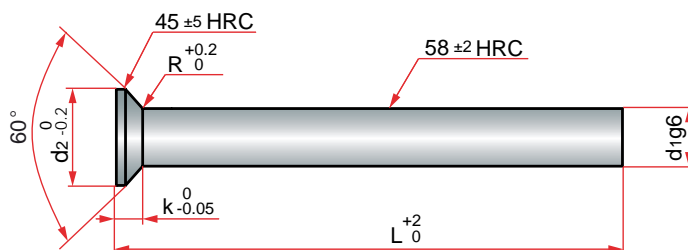

Ejector pin hardened  
Expulsor templado  
Wypychacz hartowany z łbem stożkowym  
Extrator temperado  
Ejecteur trempé

Mat. : 1.2210 / 58 ± 2 HRC - DIN 1530D - Maximum temperature at work: 220° C.

R	k	d2	d1	L	REF.	
0,4	1,19	1,8	1,00	70	D/ 1,00 x 70	
				100	D/ 1,00 x 100	
				125	D/ 1,00 x 125	
				160	D/ 1,00 x 160	
				200	D/ 1,00 x 200	
	1,11			1,10	70	D/ 1,10 x 70
					100	D/ 1,10 x 100
					125	D/ 1,10 x 125
					160	D/ 1,10 x 160
					200	D/ 1,10 x 200
	1,19	2		1,20	70	D/ 1,20 x 70
					100	D/ 1,20 x 100
					125	D/ 1,20 x 125
					160	D/ 1,20 x 160
					200	D/ 1,20 x 200
	1,15			1,25	70	D/ 1,25 x 70
					100	D/ 1,25 x 100
					125	D/ 1,25 x 125
					160	D/ 1,25 x 160
					200	D/ 1,25 x 200
1,11			1,30	70	D/ 1,30 x 70	
				100	D/ 1,30 x 100	
				125	D/ 1,30 x 125	
				160	D/ 1,30 x 160	
				200	D/ 1,30 x 200	

R	k	d2	d1	L	REF.	
0,4	1,19	2,2	1,40	70	D/ 1,40 x 70	
				100	D/ 1,40 x 100	
				125	D/ 1,40 x 125	
				160	D/ 1,40 x 160	
				200	D/ 1,40 x 200	
	1,11			1,50	80	D/ 1,50 x 80
					100	D/ 1,50 x 100
					125	D/ 1,50 x 125
					160	D/ 1,50 x 160
					200	D/ 1,50 x 200
	1,28	2,5		1,60	70	D/ 1,60 x 70
					100	D/ 1,60 x 100
					125	D/ 1,60 x 125
					160	D/ 1,60 x 160
					200	D/ 1,60 x 200
	1,19			1,70	70	D/ 1,70 x 70
					100	D/ 1,70 x 100
					125	D/ 1,70 x 125
					160	D/ 1,70 x 160
					200	D/ 1,70 x 200
1,41	2,8		1,75	70	D/ 1,75 x 70	
				100	D/ 1,75 x 100	
				125	D/ 1,75 x 125	
				160	D/ 1,75 x 160	
				200	D/ 1,75 x 200	