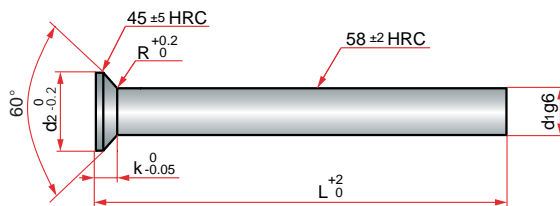

Ejector pin hardened  
Expulsor templado  
Wypychacz hartowany z łbem stożkowym  
Extrator temperado  
Ejecteur trempé

Mat. : 1.2210 / 58 ± 2 HRC - DIN 1530D - Maximum temperature at work: 220° C.

R	k	d2	d1	L	REF.	
0,4	1,19	1,8	1,00	70	D/ 1,00 x 70	
				100	D/ 1,00 x 100	
				125	D/ 1,00 x 125	
				160	D/ 1,00 x 160	
				200	D/ 1,00 x 200	
	1,11			1,10	70	D/ 1,10 x 70
					100	D/ 1,10 x 100
					125	D/ 1,10 x 125
					160	D/ 1,10 x 160
					200	D/ 1,10 x 200
	1,19	2		1,20	70	D/ 1,20 x 70
					100	D/ 1,20 x 100
					125	D/ 1,20 x 125
					160	D/ 1,20 x 160
					200	D/ 1,20 x 200
	1,15			1,25	70	D/ 1,25 x 70
					100	D/ 1,25 x 100
					125	D/ 1,25 x 125
					160	D/ 1,25 x 160
					200	D/ 1,25 x 200
1,11			1,30	70	D/ 1,30 x 70	
				100	D/ 1,30 x 100	
				125	D/ 1,30 x 125	
				160	D/ 1,30 x 160	
				200	D/ 1,30 x 200	

R	k	d2	d1	L	REF.	
0,4	1,19	2,2	1,40	70	D/ 1,40 x 70	
				100	D/ 1,40 x 100	
				125	D/ 1,40 x 125	
				160	D/ 1,40 x 160	
				200	D/ 1,40 x 200	
	1,11			1,50	80	D/ 1,50 x 80
					100	D/ 1,50 x 100
					125	D/ 1,50 x 125
					160	D/ 1,50 x 160
					200	D/ 1,50 x 200
	1,28	2,5		1,60	70	D/ 1,60 x 70
					100	D/ 1,60 x 100
					125	D/ 1,60 x 125
					160	D/ 1,60 x 160
					200	D/ 1,60 x 200
	1,19			1,70	70	D/ 1,70 x 70
					100	D/ 1,70 x 100
					125	D/ 1,70 x 125
					160	D/ 1,70 x 160
					200	D/ 1,70 x 200
1,41	2,8		1,75	70	D/ 1,75 x 70	
				100	D/ 1,75 x 100	
				125	D/ 1,75 x 125	
				160	D/ 1,75 x 160	
				200	D/ 1,75 x 200	