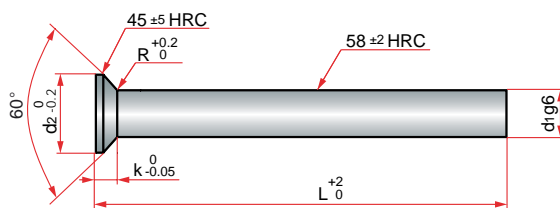

R	k	d2	d1	L	REF.	
0,4	1,54	4	2,80	100	D/ 2,80 x 100	
				125	D/ 2,80 x 125	
				160	D/ 2,80 x 160	
				200	D/ 2,80 x 200	
	1,45			2,90	70	D/ 2,90 x 70
					100	D/ 2,90 x 100
					125	D/ 2,90 x 125
					160	D/ 2,90 x 160
					200	D/ 2,90 x 200
	1,8	4,5	3,00	80	D/ 3,00 x 80	
				100	D/ 3,00 x 100	
				125	D/ 3,00 x 125	
				160	D/ 3,00 x 160	
				200	D/ 3,00 x 200	
				250	D/ 3,00 x 250	
				315	D/ 3,00 x 315	
	1,71			3,10	70	D/ 3,10 x 70
					100	D/ 3,10 x 100
					125	D/ 3,10 x 125
					160	D/ 3,10 x 160
					200	D/ 3,10 x 200
	1,63			3,20	70	D/ 3,20 x 70
					100	D/ 3,20 x 100
					125	D/ 3,20 x 125
					160	D/ 3,20 x 160
					200	D/ 3,20 x 200
1,59			3,25	70	D/ 3,25 x 70	
				100	D/ 3,25 x 100	
				125	D/ 3,25 x 125	
				160	D/ 3,25 x 160	
				200	D/ 3,25 x 200	
1,63			3,30	70	D/ 3,30 x 70	

R	k	d2	d1	L	REF.	
0,4	1,63	4,5	3,30	100	D/ 3,30 x 100	
				125	D/ 3,30 x 125	
				160	D/ 3,30 x 160	
				200	D/ 3,30 x 200	
	1,59			3,40	70	D/ 3,40 x 70
					100	D/ 3,40 x 100
					125	D/ 3,40 x 125
					160	D/ 3,40 x 160
					200	D/ 3,40 x 200
	1,8	5	3,50	80	D/ 3,50 x 80	
				100	D/ 3,50 x 100	
				125	D/ 3,50 x 125	
				160	D/ 3,50 x 160	
				200	D/ 3,50 x 200	
				250	D/ 3,50 x 250	
	1,71			3,60	70	D/ 3,60 x 70
					100	D/ 3,60 x 100
125					D/ 3,60 x 125	
160					D/ 3,60 x 160	
200					D/ 3,60 x 200	
1,8			3,70	70	D/ 3,70 x 70	
				100	D/ 3,70 x 100	
				125	D/ 3,70 x 125	
				160	D/ 3,70 x 160	
				200	D/ 3,70 x 200	
1,59			3,75	70	D/ 3,75 x 70	
				100	D/ 3,75 x 100	
				125	D/ 3,75 x 125	
				160	D/ 3,75 x 160	
				200	D/ 3,75 x 200	
1,71			3,80	70	D/ 3,80 x 70	
				100	D/ 3,80 x 100