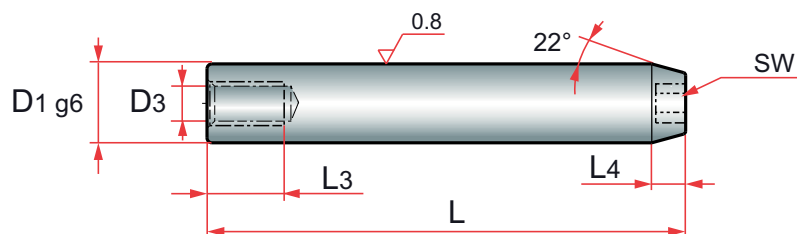

BR1034

Inclined pin without collar
 Guia inclinada sin cabeza
 Skośny trzpień bez kołnierza oporowego
 Guia inclinada sem cabeça
 Doigt de démoulage sans tête

Mat. : 1.7131 58-60 HRC

SW	L4	D3	L3	D1	L	REF.
4	4	M6	16	10	60	BR1034-10x060
					70	BR1034-10x070
					80	BR1034-10x080
					90	BR1034-10x090
					100	BR1034-10x100
					120	BR1034-10x120
					140	BR1034-10x140
5	5			12	60	BR1034-12x060
					80	BR1034-12x080
					100	BR1034-12x100
					120	BR1034-12x120
					140	BR1034-12x140
					160	BR1034-12x160
					180	BR1034-12x180
				14	60	BR1034-14x060
					80	BR1034-14x080
					100	BR1034-14x100
					120	BR1034-14x120
					140	BR1034-14x140
					160	BR1034-14x160
180	BR1034-14x180					
200	BR1034-14x200					

SW	L4	D3	L3	D1	L	REF.	
6	5	M8	25	16	60	BR1034-16x060	
					80	BR1034-16x080	
					100	BR1034-16x100	
					120	BR1034-16x120	
					140	BR1034-16x140	
					160	BR1034-16x160	
					180	BR1034-16x180	
					200	BR1034-16x200	
					220	BR1034-16x220	
					240	BR1034-16x240	
					18	60	BR1034-18x060
						80	BR1034-18x080
				100		BR1034-18x100	
				120		BR1034-18x120	
				140		BR1034-18x140	
				160		BR1034-18x160	
				180		BR1034-18x180	
				200	BR1034-18x200		
				220	BR1034-18x220		
240	BR1034-18x240						
260	BR1034-18x260						

BR1034

Inclined pin without collar
 Guía inclinada sin cabeza
 Skośny trzpień bez kołnierza oporowego
 Guia inclinada sem cabeça
 Doigt de démoulage sans tête

Mat : 1.7131 58-60 HRC

SW	L4	D3	L3	D1	L	REF.
8	7	M10	30	20	80	BR1034-20x080
					100	BR1034-20x100
					120	BR1034-20x120
					140	BR1034-20x140
					160	BR1034-20x160
					180	BR1034-20x180
					200	BR1034-20x200
					220	BR1034-20x220
					240	BR1034-20x240
					260	BR1034-20x260
				22	60	BR1034-22x060
					80	BR1034-22x080
					100	BR1034-22x100
					120	BR1034-22x120
					140	BR1034-22x140
					160	BR1034-22x160
					180	BR1034-22x180
					200	BR1034-22x200
					220	BR1034-22x220
					240	BR1034-22x240
260	BR1034-22x260					