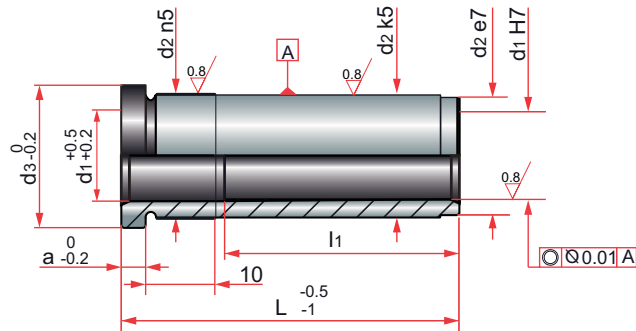

Headed leader pin bushing BR11
 Casquillo guía con valona BR11
 Tuleja prowadząca bez kołnierza centrującego BR11
 Casquilho cementado BR11
 Bague de guidage a colerette type BR11

Hardness: 58 ± 2 HRC.

l1	a	d3	d2	d1	L	REF.	d1	REF.		
-	3	16	14	10	12	BR11/ 10 x 12	-	-		
					17	BR11/ 10 x 17				
					22	BR11/ 10 x 22				
					27	BR11/ 10 x 27				
					36	BR11/ 10 x 36				
					46	BR11/ 10 x 46				
	56	BR11/ 10 x 56								
	6	23	18	12	17	BR11/ 12 x 17				
					22	BR11/ 12 x 22				
					27	BR11/ 12 x 27				
					36	BR11/ 12 x 36				
					46	BR11/ 12 x 46				
					56	BR11/ 12 x 56				
	56	25	20	14	17	BR11/ 14 x 17			15	BR11/ 15 x 17
					22	BR11/ 14 x 22				BR11/ 15 x 22
					27	BR11/ 14 x 27				BR11/ 15 x 27
					36	BR11/ 14 x 36				BR11/ 15 x 36
					46	BR11/ 14 x 46				BR11/ 15 x 46
56					BR11/ 14 x 56	BR11/ 15 x 56				
66					BR11/ 14 x 66	BR11/ 15 x 66				
76					BR11/ 14 x 76	BR11/ 15 x 76				
86					BR11/ 14 x 86	BR11/ 15 x 86				
96					BR11/ 14 x 96	BR11/ 15 x 96				
-	31	26	18	22	BR11/ 18 x 22	20	BR11/ 20 x 22			
				27	BR11/ 18 x 27		BR11/ 20 x 27			