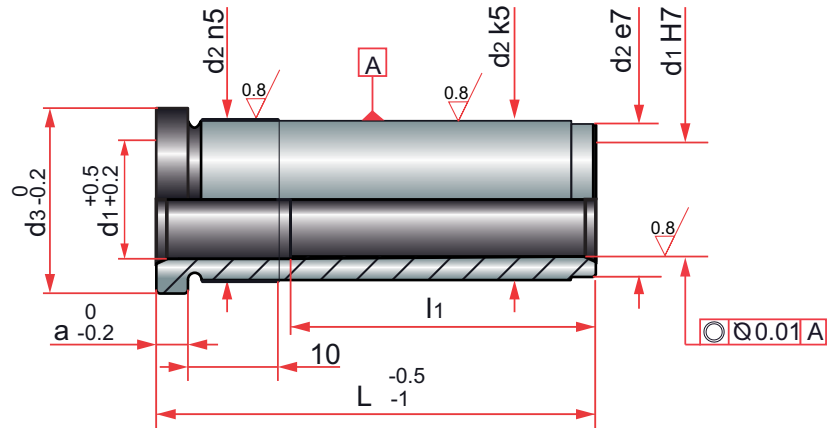

Headed leader pin bushing BR11
 Casquillo guía con valona BR11
 Tuleja prowadząca bez kołnierza centrującego BR11
 Casquilho cementado BR11
 Bague de guidage a colerette type BR11

Hardness: 58 ± 2 HRC.

l1	a	d3	d2	d1	L	REF.	d1	REF.		
-	3	16	14	10	12	BR11/ 10 x 12	-	-		
					17	BR11/ 10 x 17				
					22	BR11/ 10 x 22				
					27	BR11/ 10 x 27				
					36	BR11/ 10 x 36				
					46	BR11/ 10 x 46				
	56	BR11/ 10 x 56								
	6	23	18	12	17	BR11/ 12 x 17				
					22	BR11/ 12 x 22				
					27	BR11/ 12 x 27				
					36	BR11/ 12 x 36				
					46	BR11/ 12 x 46				
					56	BR11/ 12 x 56				
	56	25	20	14	17	BR11/ 14 x 17			15	BR11/ 15 x 17
					22	BR11/ 14 x 22				BR11/ 15 x 22
					27	BR11/ 14 x 27				BR11/ 15 x 27
					36	BR11/ 14 x 36				BR11/ 15 x 36
					46	BR11/ 14 x 46				BR11/ 15 x 46
56					BR11/ 14 x 56	BR11/ 15 x 56				
66					BR11/ 14 x 66	BR11/ 15 x 66				
76					BR11/ 14 x 76	BR11/ 15 x 76				
86					BR11/ 14 x 86	BR11/ 15 x 86				
96					BR11/ 14 x 96	BR11/ 15 x 96				
-	31	26	18	22	BR11/ 18 x 22	20	BR11/ 20 x 22			
				27	BR11/ 18 x 27		BR11/ 20 x 27			