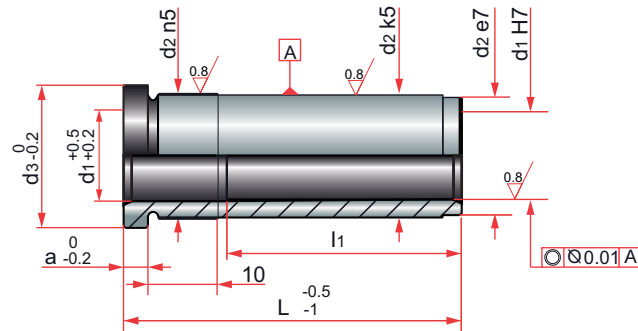

l1	a	d3	d2	d1	L	REF.	d1	REF.	
-	10	59	54	40	36	BR11/ 40 x 36	42	BR11/ 42 x 36	
					46	BR11/ 40 x 46		BR11/ 42 x 46	
					56	BR11/ 40 x 56		BR11/ 42 x 56	
					66	BR11/ 40 x 66		BR11/ 42 x 66	
					76	BR11/ 40 x 76		BR11/ 42 x 76	
					86	BR11/ 40 x 86		BR11/ 42 x 86	
					96	BR11/ 40 x 96		BR11/ 42 x 96	
					116	BR11/ 40 x 116		BR11/ 42 x 116	
					116	136		BR11/ 40 x 136	BR11/ 42 x 136
					156	BR11/ 40 x 156		BR11/ 42 x 156	
					176	BR11/ 40 x 176		BR11/ 42 x 176	
					196	BR11/ 40 x 196		BR11/ 42 x 196	
					216	BR11/ 40 x 216		BR11/ 42 x 216	
					236	BR11/ 40 x 236		BR11/ 42 x 236	
					246	BR11/ 40 x 246		BR11/ 42 x 246	
256	BR11/ 40 x 256	BR11/ 42 x 256