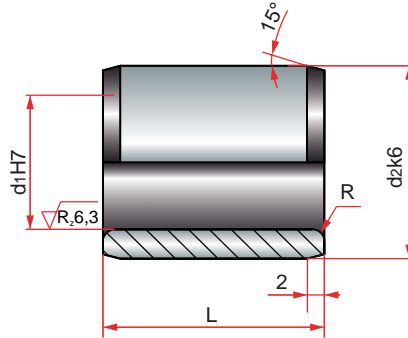

Guide bush
 Casquillo guía liso
 Tuleja prowadząca
 Casquilho guia cementado
 Bague de guidage lisse

Hardness: 58 ± 2 HRC.

R	d2	d1	L	REF.			
1,5	14	10	9	BRC/ 10 x 9			
			17	BRC/ 10 x 17			
	20	14	16	12	BRC/ 12 x 17		
				21	BRC/ 14 x 21		
				30	BRC/ 14 x 30		
				21	BRC/ 16 x 21		
2	25	18	21	BRC/ 18 x 21			
			30	BRC/ 18 x 30			
	30	20	35	20	BRC/ 20 x 30		
				22	BRC/ 22 x 35		
				2,5	35	25	BRC/ 25 x 35
							3,5
50	40	55	BRC/ 40 x 55				