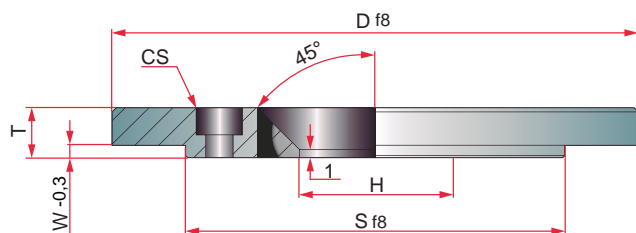

BR1000

Locating ring
 Disco centrador
 Pierścień centrujący
 Disco de centragem
 Bague de centrage

Mat.: 1.1730 / 640 N/mm².

CS	H	S	W	T	D	REF.
M5	36	90	4	12	100	BR1000/100x12
			9	13		BR1000/100x13
			11	15		BR1000/100x15
			4	12	110	BR1000/110x12
			11	15		BR1000/110x15
			12,5	16,5		BR1000/110x16,5
			4	12	120	BR1000/120x12
			9	13		BR1000/120x13
			11	15		BR1000/120x15
			4	12	125	BR1000/125x12
			9	13		BR1000/125x13
			11	15		BR1000/125x15
			4	12	140	BR1000/140x12
				12		160
			11	15		BR1000/160x15
			4	12	175	BR1000/175x12
						200