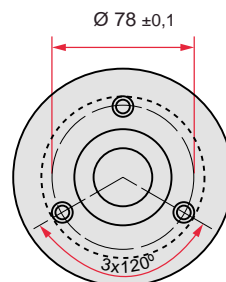

BR1000

Locating ring
 Disco centrador
 Pierścień centrujący
 Disco de centragem
 Bague de centrage

Mat.: 1.1730 / 640 N/mm².

CS	H	S	W	T	D	REF.
M5	36	90	4	12	100	BR1000/100x12
			9	13		BR1000/100x13
			11	15		BR1000/100x15
			4	12	110	BR1000/110x12
			11	15		BR1000/110x15
			12,5	16,5		BR1000/110x16,5
			4	12	120	BR1000/120x12
			9	13		BR1000/120x13
			11	15		BR1000/120x15
			4	12	125	BR1000/125x12
			9	13		BR1000/125x13
			11	15		BR1000/125x15
			4	12	140	BR1000/140x12
				12		160
			11	15		BR1000/160x15
			4	12	175	BR1000/175x12
						200