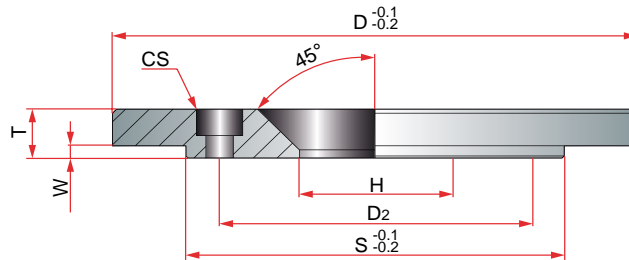

# BRLRS

Locating ring  
Disco centrador  
Pierścień centrujący  
Disco de centragem  
Bague de centrage

H	B	D	REF.
12	36	100	BRLRS/100,0x36x12
		101,6	BRLRS/101,6x36x12
		110	BRLRS/110,0x36x12
	26	125	BRLRS/125,0x26x12
	36		BRLRS/125,0x36x12

# BRLRM

Locating ring  
Disco centrador  
Pierścień centrujący  
Disco de centragem  
Bague de centrage

D2	W	S	H	CS	D	T	REF.
65	3,1	75	34	M6	100,0	10	BRLRM/100,0x10
					101,6		BRLRM/101,6x10
			21	M5	110,0	8	BRLRM/110,0x08
			34	M6	125,0	10	BRLRM/110,0x10
						BRLRM/125,0x10	