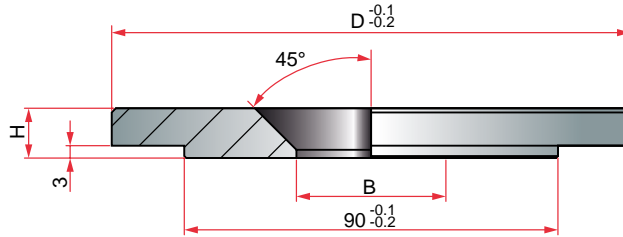

# BRLRS

Locating ring  
Disco centrador  
Pierścień centrujący  
Disco de centragem  
Bague de centrage

H	B	D	REF.
12	36	100	BRLRS/100,0x36x12
		101,6	BRLRS/101,6x36x12
		110	BRLRS/110,0x36x12
	26	125	BRLRS/125,0x26x12
	36		BRLRS/125,0x36x12

# BRLRM

Locating ring  
Disco centrador  
Pierścień centrujący  
Disco de centragem  
Bague de centrage

D2	W	S	H	CS	D	T	REF.
65	3,1	75	34	M6	100,0	10	BRLRM/100,0x10
					101,6		BRLRM/101,6x10
			21	M5	110,0	8	BRLRM/110,0x08
			34	M6	125,0	10	BRLRM/110,0x10
						BRLRM/125,0x10	