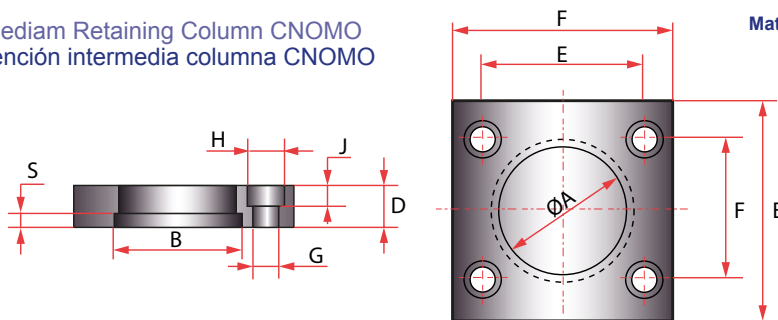

BR101/03

GSB A101-03

Flange for Medium Retaining Column CNOMO
Brida de retención intermedia columna CNOMO

Mat: 1.1191

A	B	D	E	F	G	H	J	S
25	28	10	45	31	7	11	7	2,7
32	37	10	56	36	7	11	7	4,2
40	45	12	70	50	7	11	7	4,2
50	55	14	80	55	9	16	9	4,2
63	70	18	100	70	11	18	11	6,2
80	87	20	110	80	14	22	14	6,2
100	107	20	140	100	14	22	14	6,2

How to order: BR101-03-A
Forma de pedido: BR101-03-A

BR102/01

GSB A102-01

Guide Post Retainer Ring CNOMO
Anillo de retención columnas CNOMO

Mat: 1.1191

GUIDE/COL. Ø	d	e
25	22,5	2,5
32	28	4
40	36	
50	46	
63	57	6
80	74	
100	94	