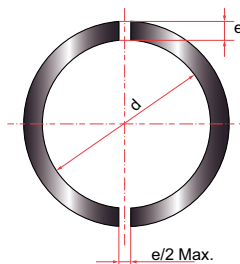

BR101/03

GSB A101-03

Flange for Medium Retaining Column CNOMO
Brida de retención intermedia columna CNOMO

Mat: 1.1191

A	B	D	E	F	G	H	J	S
25	28	10	45	31	7	11	7	2,7
32	37	10	56	36	7	11	7	4,2
40	45	12	70	50	7	11	7	4,2
50	55	14	80	55	9	16	9	4,2
63	70	18	100	70	11	18	11	6,2
80	87	20	110	80	14	22	14	6,2
100	107	20	140	100	14	22	14	6,2

How to order: BR101-03-A
Forma de pedido: BR101-03-A

BR102/01

GSB A102-01

Guide Post Retainer Ring CNOMO
Anillo de retención columnas CNOMO

Mat: 1.1191

GUIDE/COL. Ø	d	e
25	22,5	2,5
32	28	4
40	36	
50	46	
63	57	6
80	74	
100	94	