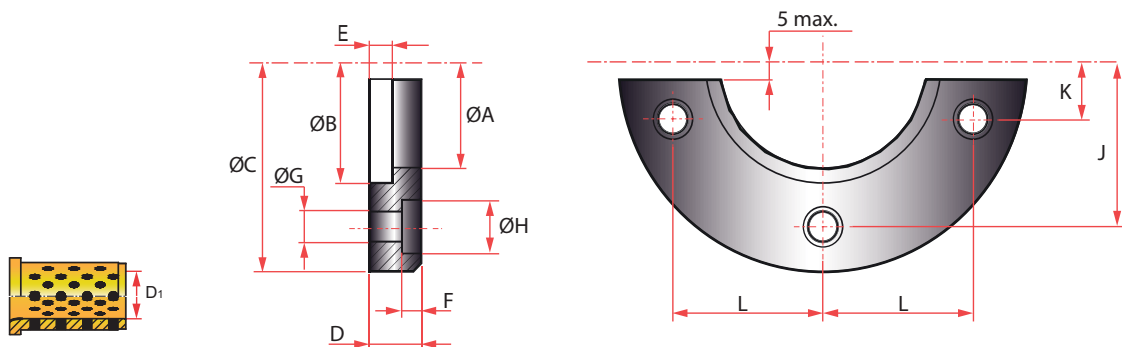

BR101/04

GSB A101-04

Clamp for guide bush
Bridas de fijación

Mat: 1.1191

BUSHES SIZE	REF.	B ₁	B ₂	D ₂	D ₃	H	L	T ₁	T ₂	T ₃
Ø25 - 50	BR101/04-020-020	20	7,5	7	11	10	20	7	6,3	5
Ø63 - 160	BR101/04-032-032	32	11	11,5	17,5	16	32	11,5	10	10

How to order: REF.
Forma de pedido: REF.

BR101/08

GSB A101-08

Retainer flange for guide bush to engage CNOMO
Brida de retención casquillo CNOMO

Mat: 1.1191

D ₁	A	B	C	D	E	F	G	H	J	K	L
25	32	41	72	10	5	7	6,6	12	-	20	20
32	40	51	80	12	6					21	25
40	50	61	100	8	8					41	14
50	63	72	125	16	10	9	9	16	49	17	46
63	80	91	140	20	12	11	11	18	57,5		55
80	100	113	180	25	16	13	14	22	72	20	70
100	125	141	200	32	20				85	25	81