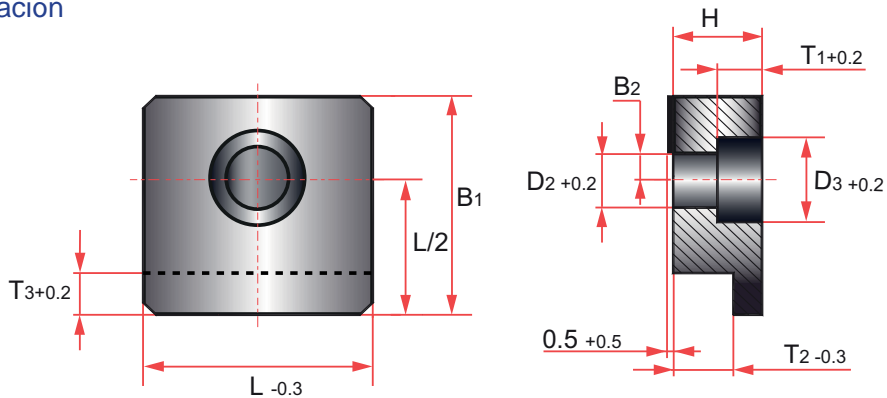

BR101/04

GSB A101-04

Clamp for guide bush
Bridas de fijación

Mat: 1.1191

BUSHES SIZE	REF.	B ₁	B ₂	D ₂	D ₃	H	L	T ₁	T ₂	T ₃
Ø25 - 50	BR101/04-020-020	20	7,5	7	11	10	20	7	6,3	5
Ø63 - 160	BR101/04-032-032	32	11	11,5	17,5	16	32	11,5	10	10

How to order: REF.
Forma de pedido: REF.

BR101/08

GSB A101-08

Retainer flange for guide bush to engage CNOMO
Brida de retención casquillo CNOMO

Mat: 1.1191

D ₁	A	B	C	D	E	F	G	H	J	K	L
25	32	41	72	10	5	7	6,6	12	-	20	20
32	40	51	80	12	6					21	25
40	50	61	100	8	8					41	14
50	63	72	125	16	10	9	9	16	49	17	46
63	80	91	140	20	12	11	11	18	57,5		55
80	100	113	180	25	16	13	14	22	72	20	70
100	125	141	200	32	20				85	25	81