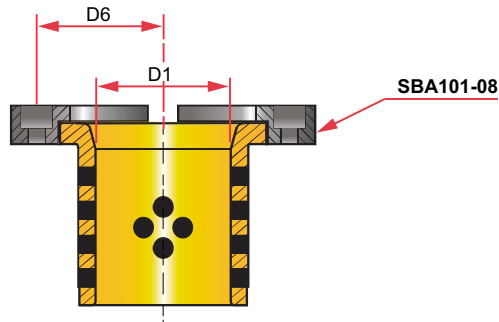

SB211/06

GSB G211-06

Bronze guide bush with graphite inserts CNOMO
Casquillo guía bronce con insertos de grafito CNOMO

Mat. SAE430B+GR
Hardness > 180HB
Dureza > 180HB

D_1	D_2	D_3	D_4	D_6	L	L_1	L_2	L_3	r
20	28	32	16	32	4	3	-		2
25	35	40	20	40	5	5			
32	44	50	25	50	6	8	8	8	3
40	52	60	38,5	63	8				
50	63	71	46	80	10	10	10	10	4
63	80	90	55	100	12				
80	100	112	70	125	16	20			
100	125	140	81	160	20				

How to order: SB211/D1 x L / Example: SB211/06 50x80
Forma de pedido: SB211/06 D1 x L / Ejemplo: SB211/06 50x80