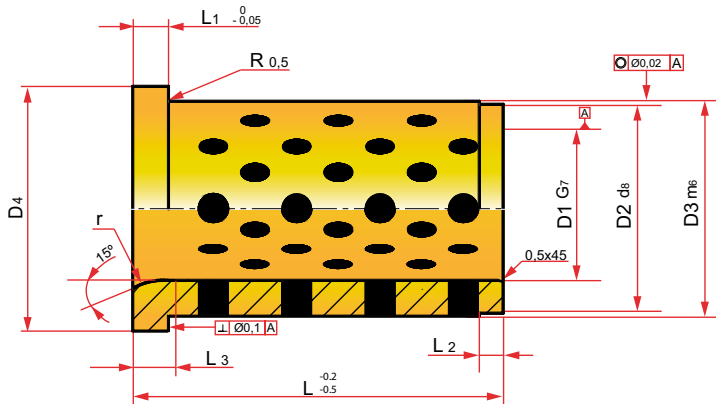

SB211/06

GSB G211-06

Bronze guide bush with graphite inserts CNOMO
Casquillo guía bronce con insertos de grafito CNOMO

Mat. SAE430B+GR
Hardness > 180HB
Dureza > 180HB

D_1	D_2	D_3	D_4	D_6	L	L_1	L_2	L_3	r
20	28	32	16	32	4	3	-		2
25	35	40	20	40	5	5			
32	44	50	25	50	6	8	8	8	3
40	52	60	38,5	63	8				
50	63	71	46	80	10	10	10	10	4
63	80	90	55	100	12				
80	100	112	70	125	16	20			
100	125	140	81	160	20				

How to order: SB211/D1 x L / Example: SB211/06 50x80
Forma de pedido: SB211/06 D1 x L / Ejemplo: SB211/06 50x80