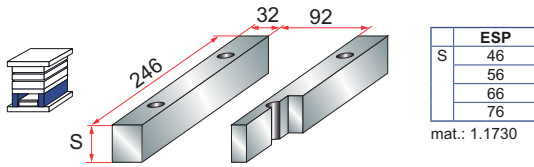

PS

PS-EU

ESP

ESP-EU

CPE

P PLATES

PBA-P

PBAV-P

PC-P

* Entrega 3/4 días - Delivery 3/4 days

ESP-P

PS-P

CPE-P