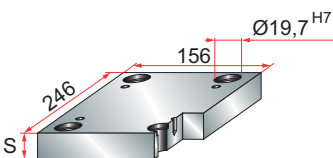

PCX

		Material			
		1.2311	1.2312	1.2344	1.2085
S	22	*	*	*	o
	27	*	*	*	o
	36	*	*	*	o
	46	*	*	*	o
	56	*	*	*	o
	66	*	*	*	o
	76	*	*	*	o
	86	*	*	*	o
	96	*	*	*	o
	116	*	*	*	o

° Entrega 3/4 dias - Delivery 3/4 days