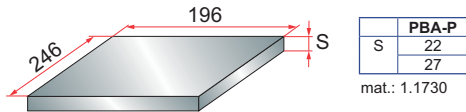

P PLATES

PBA-P