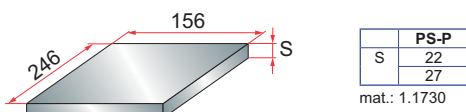

PS

PS-EU

ESP

ESP-EU

CPE

P PLATES

PBA-P

PBAV-P

PC-P

* Entrega 3/4 días - Delivery 3/4 days

ESP-P

PS-P

CPE-P