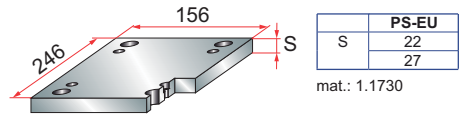

PS

PS-EU

ESP

ESP-EU

CPE

P PLATES

PBA-P

PBAV-P

PC-P

* Entrega 3/4 días - Delivery 3/4 days

ESP-P

PS-P

CPE-P