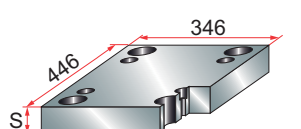

PBAV	
S	27
	36

mat.: 1.1730

PBAV-EU

PBAV-EU	
S	27
	36

mat.: 1.1730

PBAS

PBAS	
S	27
	36
	46

mat.: 1.1730

PBAS-EU

PBAS-EU	
S	27
	36
	46

mat.: 1.1730

PC

		Material			
		1.1730	1.2311	1.2312	1.2085
S	27	*	*	*	o
	36	*	*	*	o
	46	*	*	*	o
	56	*	*	*	o
	66	*	*	*	o
	76	*	*	*	o
	86	*	*	*	o
	96	*	*	*	o
	116	*	*	*	o
	136	*	*	*	o
	156	*	*	*	o

° Entrega 3/4 dias - Delivery 3/4 days

PCX

		Material		
		1.2311	1.2312	1.2085
S	27	*	*	o
	36	*	*	o
	46	*	*	o
	56	*	*	o
	66	*	*	o
	76	*	*	o
	86	*	*	o
	96	*	*	o
	116	*	*	o
	136	*	*	o
	156	*	*	o

° Entrega 3/4 dias - Delivery 3/4 days