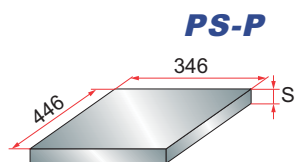

mat.: 1.1730

mat.: 1.1730

P PLATES

PBA-P	
S	27
	36
	46

mat.: 1.1730

PBAV-P	
S	27
	36
	46

mat.: 1.1730

		Material			
		1.1730	1.2311	1.2312	1.2085
S	27	*	*	*	o
	36	*	*	*	o
	46	*	*	*	o
	56	*	*	*	o
	66	*	*	*	o
	76	*	*	*	o
	86	*	*	*	o
	96	*	*	*	o
	116	*	*	*	o
	136	*	*	*	o
156	*	*	*	o	

* Entrega 3/4 días - Delivery 3/4 days

ESP-P	
S	56
	66
	76
	86
	96
	116

mat.: 1.1730

PS-P	
S	27
	36
	46

mat.: 1.1730

mat.: 1.1730
mat.: 1.2311