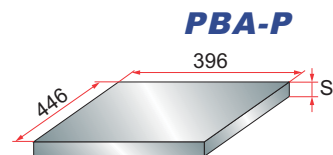

346.446

PS	
S	27
	36
	46

mat.: 1.1730

PS-EU	
S	27
	36
	46

mat.: 1.1730

ESP	
S	56
	66
	76
	86
	96

mat.: 1.1730

ESP-EU	
S	56
	66
	76
	86
	96
	116

mat.: 1.1730

mat.: 1.1730

P PLATES

PBA-P	
S	27
	36
	46

mat.: 1.1730

PBAV-P	
S	27
	36
	46

mat.: 1.1730

		Material			
		1.1730	1.2311	1.2312	1.2085
S	27	*	*	*	o
	36	*	*	*	o
	46	*	*	*	o
	56	*	*	*	o
	66	*	*	*	o
	76	*	*	*	o
	86	*	*	*	o
	96	*	*	*	o
	116	*	*	*	o
	136	*	*	*	o
156	*	*	*	o	