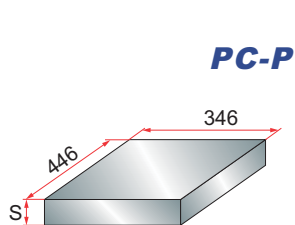

mat.: 1.1730

mat.: 1.1730

P PLATES

PBA-P	
S	27
	36
	46

mat.: 1.1730

PBAV-P	
S	27
	36
	46

mat.: 1.1730

		Material			
		1.1730	1.2311	1.2312	1.2085
S	27	*	*	*	o
	36	*	*	*	o
	46	*	*	*	o
	56	*	*	*	o
	66	*	*	*	o
	76	*	*	*	o
	86	*	*	*	o
	96	*	*	*	o
	116	*	*	*	o
	136	*	*	*	o
156	*	*	*	o	

* Entrega 3/4 días - Delivery 3/4 days

ESP-P	
S	56
	66
	76
	86
	96
	116

mat.: 1.1730

PS-P	
S	27
	36
	46

mat.: 1.1730

mat.: 1.1730
mat.: 1.2311