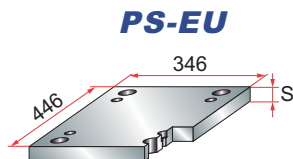

PS-EU	
S	27
	36
	46

mat.: 1.1730