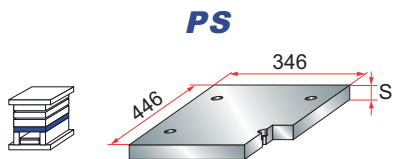

346.446

PS	
S	27
	36
	46

mat.: 1.1730