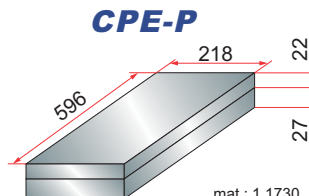

° Entrega 3/4 dias - Delivery 3/4 days

ESP-P	
S	76
	86
	96
	116
	136

mat.: 1.1730

PS-P	
S	36
	46

mat.: 1.1730

mat.: 1.1730
mat.: 1.2311