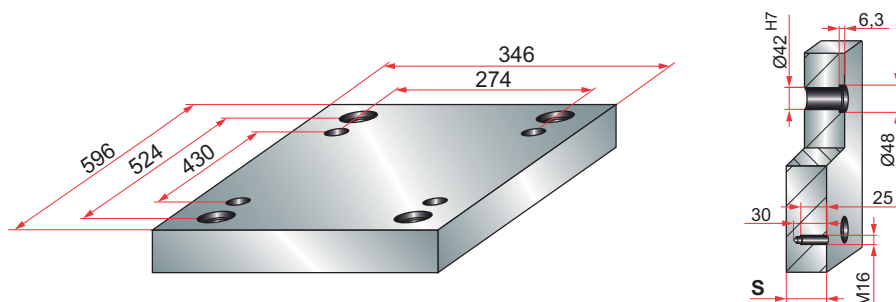

346.596

PBA

S	PBA
	36
	46

mat.: 1.1730

PBA-EU

S	PBA-EU
	36
	46

mat.: 1.1730

PBAS

S	PBAS
	36
	46

mat.: 1.1730

PBAS-EU

S	PBAS-EU
	36
	46

mat.: 1.1730

PC

		Material			
		1.1730	1.2311	1.2312	1.2085
S	27	*	*	*	o
	36	*	*	*	o
	46	*	*	*	o
	56	*	*	*	o
	66	*	*	*	o
	76	*	*	*	o
	86	*	*	*	o
	96	*	*	*	o
	116	*	*	*	o
	136	*	*	*	o
	156	*	*	o	

° Entrega 3/4 dias - Delivery 3/4 days

PCX

		Material		
		1.2311	1.2312	1.2085
S	27	*	*	o
	36	*	*	o
	46	*	*	o
	56	*	*	o
	66	*	*	o
	76	*	*	o
	86	*	*	o
	96	*	*	o
	116	*	*	o
	136	*	*	o
	156	*	*	o

° Entrega 3/4 dias - Delivery 3/4 days