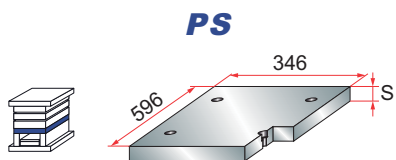

346.596

PS	
S	36
	46

mat.: 1.1730