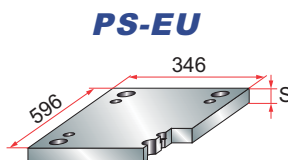

PS-EU	
S	36
	46

mat.: 1.1730