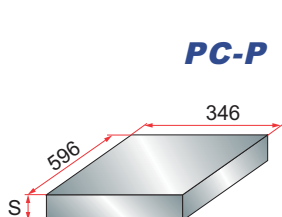

mat.: 1.1730

mat.: 1.1730

P PLATES

PBA-P	
S	36
	46

mat.: 1.1730

		Material			
		1.1730	1.2311	1.2312	1.2085
S	27	*	*	*	o
	36	*	*	*	o
	46	*	*	*	o
	56	*	*	*	o
	66	*	*	*	o
	76	*	*	*	o
	86	*	*	*	o
	96	*	*	*	o
	116	*	*	*	o
	136	*	*	*	o
	156	*	*	*	o

° Entrega 3/4 dias - Delivery 3/4 days

ESP-P	
S	76
	86
	96
	116
	136

mat.: 1.1730

PS-P	
S	36
	46

mat.: 1.1730

mat.: 1.1730
mat.: 1.2311