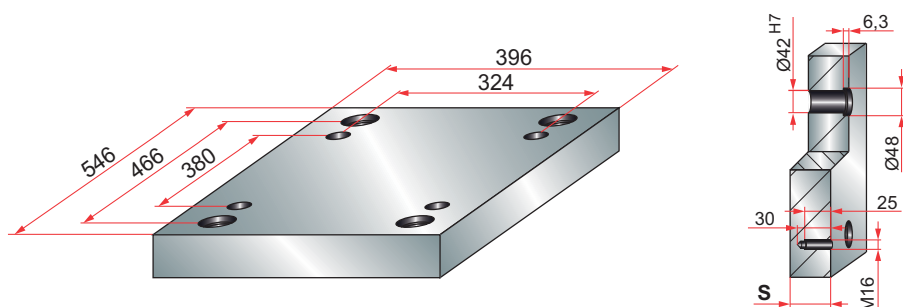

396.546

PBA

PBA	
S	36
	46

mat.: 1.1730

PBA-EU

PBA-EU	
S	36
	46

mat.: 1.1730

PBAS

PBAS	
S	36
	46

mat.: 1.1730

PBAS-EU

PBAS-EU	
S	36
	46

mat.: 1.1730

PC

		Material			
		1.1730	1.2311	1.2312	1.2085
S	27	*	*	*	o
	36	*	*	*	o
	46	*	*	*	o
	56	*	*	*	o
	66	*	*	*	o
	76	*	*	*	o
	86	*	*	*	o
	96	*	*	*	o
	116	*	*	*	o
	136	*	*	*	o
156	*	*	*	o	

° Entrega 3/4 dias - Delivery 3/4 days

PCX

		Material		
		1.2311	1.2312	1.2085
S	27	*	*	o
	36	*	*	o
	46	*	*	o
	56	*	*	o
	66	*	*	o
	76	*	*	o
	86	*	*	o
	96	*	*	o
	116	*	*	o
	136	*	*	o
156	*	*	o	

° Entrega 3/4 dias - Delivery 3/4 days