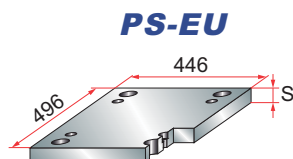

PS-EU	
S	36 46

mat.: 1.1730