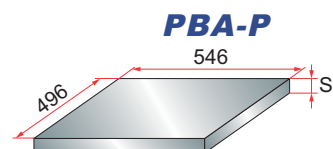

PBA-P	
S	36 46

mat.: 1.1730