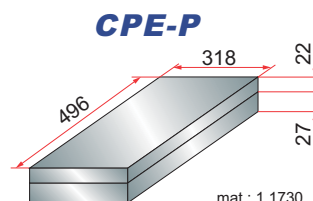

° Entrega 3/4 dias - Delivery 3/4 days

ESP-P	
S	76 86 96 116 136

mat.: 1.1730

PS-P	
S	36 46

mat.: 1.1730

mat.: 1.1730  
mat.: 1.2311