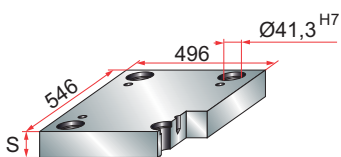

° Entrega 3/4 dias - Delivery 3/4 days

PCX

		Material		
		1.2311	1.2312	1.2085
S	27	*	*	o
	36	*	*	o
	46	*	*	o
	56	*	*	o
	66	*	*	o
	76	*	*	o
	86	*	*	o
	96	*	*	o
	116	*	*	o
	136	*	*	o
	156	*	*	o

° Entrega 3/4 dias - Delivery 3/4 days