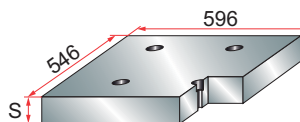

PBA

PBA	
S	36
	46

mat.: 1.1730