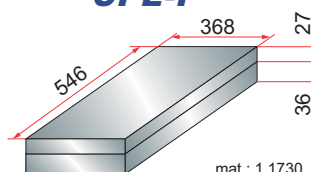

* Entrega 3/4 días - Delivery 3/4 days

ESP-P

ESP-P	
S	76
	86
	96
	116
	136

mat.: 1.1730

PS-P

PS-P	
S	36
	46

mat.: 1.1730

CPE-P