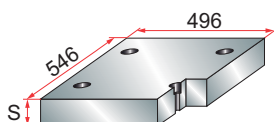

PBAS

PBAS	
S	36
	46

mat.: 1.1730