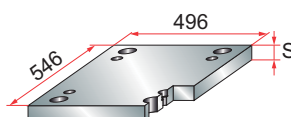

PS-EU

PS-EU	
S	36
	46

mat.: 1.1730