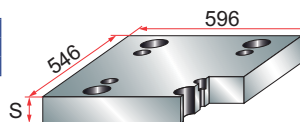

PBA-EU

PBA-EU	
S	36
	46

mat.: 1.1730