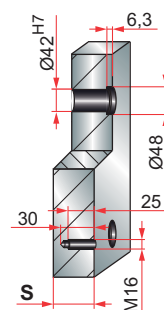

496.546

PBA

PBA	
S	36
	46

mat.: 1.1730

PBA-EU

PBA-EU	
S	36
	46

mat.: 1.1730

PBAS

PBAS	
S	36
	46

mat.: 1.1730

PBAS-EU

PBAS-EU	
S	36
	46

mat.: 1.1730

PC

		Material		
		1.2311	1.2312	1.2085
S	46	*	*	o
	56	*	*	o
	66	*	*	o
	76	*	*	o
	86	*	*	o
	96	*	*	o
	116	*	*	o
	136	*	*	o
	156	*	*	o
	176	*	*	o

° Entrega 3/4 dias - Delivery 3/4 days

PCX

		Material		
		1.2311	1.2312	1.2085
S	27	*	*	o
	36	*	*	o
	46	*	*	o
	56	*	*	o
	66	*	*	o
	76	*	*	o
	86	*	*	o
	96	*	*	o
	116	*	*	o
	136	*	*	o
	156	*	*	o

° Entrega 3/4 dias - Delivery 3/4 days