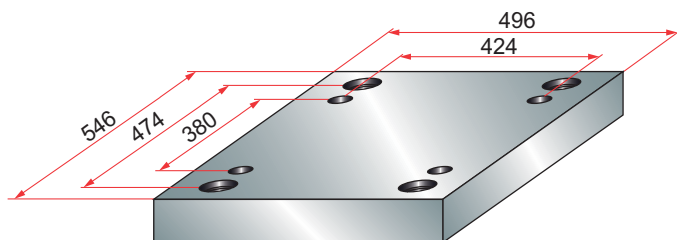

496.546

PBA

PBA	
S	36
	46

mat.: 1.1730

PBA-EU

PBA-EU	
S	36
	46

mat.: 1.1730

PBAS

PBAS	
S	36
	46

mat.: 1.1730

PBAS-EU

PBAS-EU	
S	36
	46

mat.: 1.1730

PC

		Material		
		1.2311	1.2312	1.2085
S	46	*	*	o
	56	*	*	o
	66	*	*	o
	76	*	*	o
	86	*	*	o
	96	*	*	o
	116	*	*	o
	136	*	*	o
	156	*	*	o
	176	*	*	o

° Entrega 3/4 dias - Delivery 3/4 days