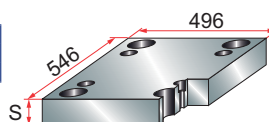

PBAS-EU

PBAS-EU	
S	36
	46

mat.: 1.1730