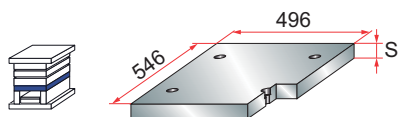

496.546

PS

PS	
S	36
	46

mat.: 1.1730