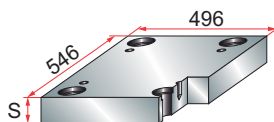

PBAS	
S	36
	46

mat.: 1.1730

PBAS-EU

PBAS-EU	
S	36
	46

mat.: 1.1730

PC

		Material		
		1.2311	1.2312	1.2085
S	46	*	*	o
	56	*	*	o
	66	*	*	o
	76	*	*	o
	86	*	*	o
	96	*	*	o
	116	*	*	o
	136	*	*	o
	156	*	*	o
	176	*	*	o

° Entrega 3/4 dias - Delivery 3/4 days

PCX

		Material		
		1.2311	1.2312	1.2085
S	27	*	*	o
	36	*	*	o
	46	*	*	o
	56	*	*	o
	66	*	*	o
	76	*	*	o
	86	*	*	o
	96	*	*	o
	116	*	*	o
	136	*	*	o
	156	*	*	o

° Entrega 3/4 dias - Delivery 3/4 days