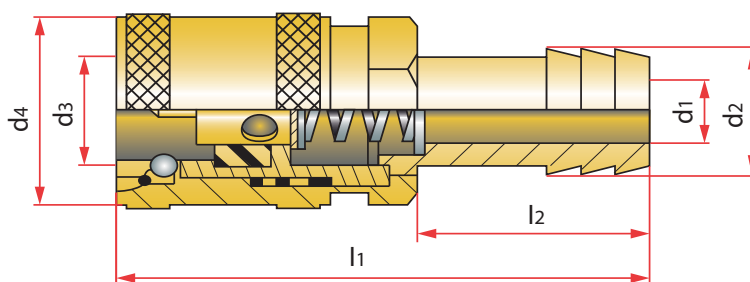

Quick-release coupling with valve
 Enchufe rápido con válvula
 Szybkozłącze z zaworem
 Acoplador rapido com valvula
 Coupleur rapide a obturateur

Mat. : Brass / Latón / Mosaźdz / Latão./ Laiton.

I1	I2	d4	d1	d3	d2	REF.
57	25	17	6	9,5	10,5	BR803/ 9
68		22,6	9	13,6	13,5	BR803/ 11