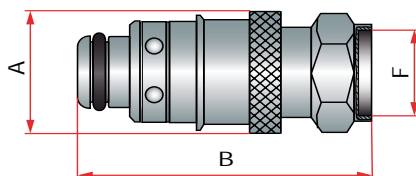

BR804

Straight quick coupling
 Enchufe rápido
 Szybkozłącze
 Acoplador rápido
 Fiche droite pour tuyau

B	C	A	Ø i	REF.
66	28	20	10	BR804/08.6810
65			12,5	BR804/08.6812

BR807

Straight quick coupling female
 Enchufe rápido rosca hembra
 Szybkozłącze
 Acoplador rápido
 Fiche droite filetage femelle

B	A	F	REF.
48,5	20	G1/4	BR807/08.6101