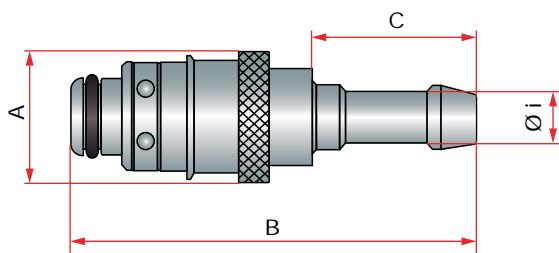

BR804

Straight quick coupling
 Enchufe rápido
 Szybkozłącze
 Acoplador rápido
 Fiche droite pour tuyau

B	C	A	Ø i	REF.
66	28	20	10	BR804/08.6810
65			12,5	BR804/08.6812

BR807

Straight quick coupling female
 Enchufe rápido rosca hembra
 Szybkozłącze
 Acoplador rápido
 Fiche droite filetage femelle

B	A	F	REF.
48,5	20	G1/4	BR807/08.6101