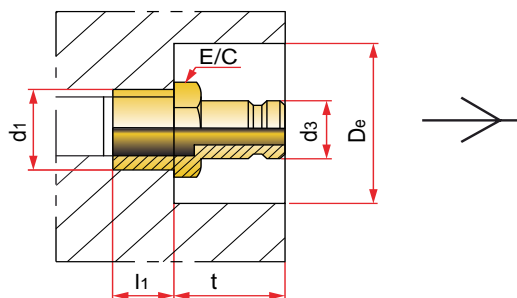

BR81

Z 81

Nipple, open flow
 Conector sin válvula
 Końcówka szybkozłączna
 Racord rapido sem valvula
 Nipple avec passage libre

Mat. : Brass / Latón / Mosağdz / Latão.

De	E/C	t	l1	d3	d1	REF.
19	11	18	7	9	G1/8"	BR81/09/G1/8
22	15		9		G1/4"	BR81/09/G1/4
25	17			13	G1/4"	BR81/13/G1/4
					G3/8"	BR81/13/G3/8

BR811

Z 811

Nipple with valve
 Conector con válvula
 Końcówka szybkozłączna
 Racord rapido com valvula
 Nipple avec vanne d'arrêt

Mat. : Brass / Latón / Mosağdz / Latão.

De	E/C	t	l1	d3	d1	REF.
22	15	18	12	9	G1/4"	BR811/09/G1/4
25	17	19		13	G3/8"	BR811/13/G3/8