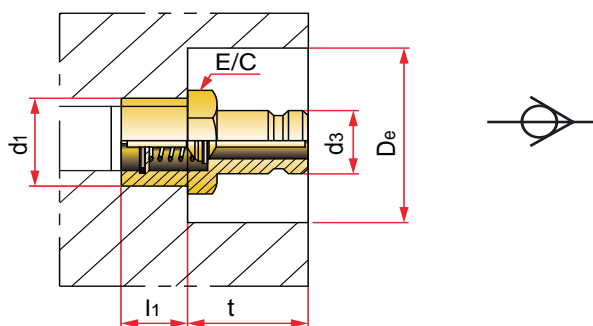

BR81

Z 81

Nipple, open flow
 Conector sin válvula
 Końcówka szybkozłączna
 Racord rapido sem valvula
 Nipple avec passage libre

Mat. : Brass / Latón / Mosağdz / Latão.

De	E/C	t	l1	d3	d1	REF.
19	11	18	7	9	G1/8"	BR81/09/G1/8
22	15		9		G1/4"	BR81/09/G1/4
25	17			13	G1/4"	BR81/13/G1/4
					G3/8"	BR81/13/G3/8

BR811

Z 811

Nipple with valve
 Conector con válvula
 Końcówka szybkozłączna
 Racord rapido com valvula
 Nipple avec vanne d'arrêt

Mat. : Brass / Latón / Mosağdz / Latão.

De	E/C	t	l1	d3	d1	REF.
22	15	18	12	9	G1/4"	BR811/09/G1/4
25	17	19		13	G3/8"	BR811/13/G3/8