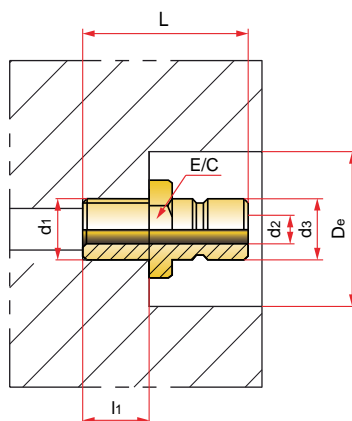

# BR82

Quick-release coupling male  
 Racor de enchufe rápido macho  
 Końcówka szybkozłączna  
 Racord rapido  
 About de raccordement mâle

Mat. : Brass / Latón / Mosaźdz / Latão / Laiton.

E/C	L	l1	d2	d3	d1	De	REF.
11	24	10	6	9,4	G1/8"	22	BR82/6/G1/8
14	29				G1/4"	26	BR82/6/G1/4
17	30				G3/8"	30	BR82/6/G3/8
14	34	9	9	13,5	G1/8"	25	BR82/9/G1/8
14					G1/4"		BR82/9/G1/4
17					G3/8"	30	BR82/9/G3/8

# BR821

Quick-release coupling female  
 Racor de enchufe rápido hembra  
 Końcówka szybkozłączna  
 Racord rapido  
 About de raccordement femelle

Mat. : Brass / Latón / Mosaźdz / Latão / Laiton.

E/C	L	d3	d2	d1	REF.
13	28	9,4	6	G1/8"	BR821/6/G1/8
16	32			G1/4"	BR821/6/G1/4
19	34			G3/8"	BR821/6/G3/8
14	28	13,5	9	G1/8"	BR821/9/G1/8
16	37			G1/4"	BR821/9/G1/4
19	39			G3/8"	BR821/9/G3/8