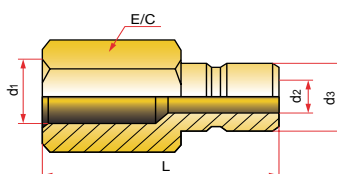

# BR82

Quick-release coupling male  
 Racor de enchufe rápido macho  
 Końcówka szybkozłączna  
 Racord rapido  
 About de raccordement mâle

Mat. : Brass / Latón / Mosaźdz / Latão / Laiton.

E/C	L	l1	d2	d3	d1	De	REF.
11	24	10	6	9,4	G1/8"	22	BR82/6/G1/8
14	29				G1/4"	26	BR82/6/G1/4
17	30				G3/8"	30	BR82/6/G3/8
14	34	9	9	13,5	G1/8"	25	BR82/9/G1/8
14					G1/4"		BR82/9/G1/4
17					G3/8"	30	BR82/9/G3/8

# BR821

Quick-release coupling female  
 Racor de enchufe rápido hembra  
 Końcówka szybkozłączna  
 Racord rapido  
 About de raccordement femelle

Mat. : Brass / Latón / Mosaźdz / Latão / Laiton.

E/C	L	d3	d2	d1	REF.
13	28	9,4	6	G1/8"	BR821/6/G1/8
16	32			G1/4"	BR821/6/G1/4
19	34			G3/8"	BR821/6/G3/8
14	28	13,5	9	G1/8"	BR821/9/G1/8
16	37			G1/4"	BR821/9/G1/4
19	39			G3/8"	BR821/9/G3/8