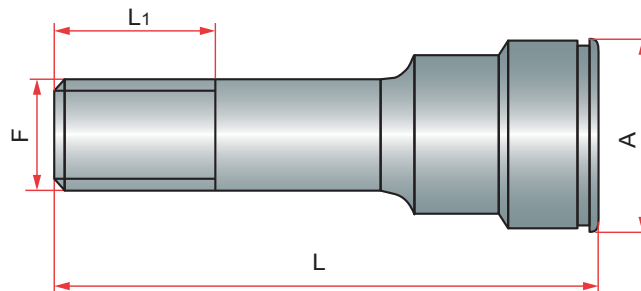

BR84L

Straight quick coupling male
Racor recto macho
Szybkozłącze proste męskie wydłużone
Acoplador rapido
Prise droite filetage mâle

| L1 | L | Ø A | F | REF. |
|------|-----|------------------|------|------------------|
| 26 | 50 | 21 | G1/8 | BR84/08.1150/050 |
| 60 | 100 | | | BR84/08.1150/100 |
| | 150 | | | BR84/08.1150/150 |
| 26,5 | 50 | | G1/4 | BR84/08.1151/050 |
| 60 | 100 | | | BR84/08.1151/100 |
| | 150 | | | BR84/08.1151/150 |
| | 200 | BR84/08.1151/200 | | |

BR84-08

ID ring
Anillo identificación
Pierścień do identyfikacji
Anel para identificação
Bague d'identification

| Colour | REF. |
|--------|-----------|
| Blue | BR84/08-B |
| Red | BR84/08-R |