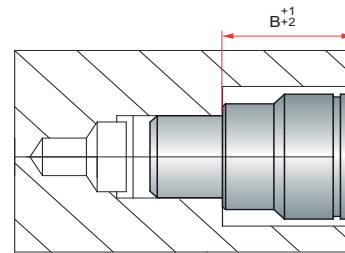

BR84

Straight quick coupling male
 Racor recto macho
 Szybkozłącze proste męskie
 Acoplador rapido
 Prise droite filetage mâle

B	E	D	C	A	F	REF.
22	32	17,5	8	21	G1/8	BR84/ 08.1150
21	33		10		G1/4	BR84/ 08.1151
11	24		11		G3/8	BR84/ 08.1152
			G3/8		BR84/ 08.1152/ON/JV	

*With flow stop - Con obturador - Prosta wtyczka - Con obturador - á obturation

BR841

Straight quick coupling female
 Racor recto hembra
 Szybkozłącze proste żeńskie
 Acoplador rapido
 Prise droite filetage femelle