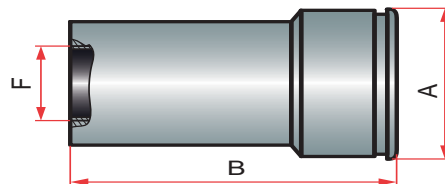

BR84

Straight quick coupling male
 Racor recto macho
 Szybkozłącze proste męskie
 Acoplador rapido
 Prise droite filetage mâle

B	E	D	C	A	F	REF.
22	32	17,5	8	21	G1/8	BR84/ 08.1150
21	33		10		G1/4	BR84/ 08.1151
11	24		11		G3/8	BR84/ 08.1152
			G3/8		BR84/ 08.1152/ON/JV	

*With flow stop - Con obturador - Prosta wtyczka - Con obturador - á obturation

BR841

Straight quick coupling female
 Racor recto hembra
 Szybkozłącze proste żeńskie
 Acoplador rapido
 Prise droite filetage femelle