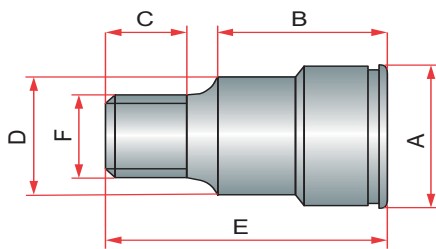

BR84

Straight quick coupling male
 Racor recto macho
 Szybkozłącze proste męskie
 Acoplador rapido
 Prise droite filetage mâle

B	E	D	C	A	F	REF.
22	32	17,5	8	21	G1/8	BR84/ 08.1150
21	33		10		G1/4	BR84/ 08.1151
11	24		11		G3/8	BR84/ 08.1152
			G3/8		BR84/ 08.1152/ON/JV	

*With flow stop - Con obturador - Prosta wtyczka - Con obturador - á obturation

BR841

Straight quick coupling female
 Racor recto hembra
 Szybkozłącze proste żeńskie
 Acoplador rapido
 Prise droite filetage femelle