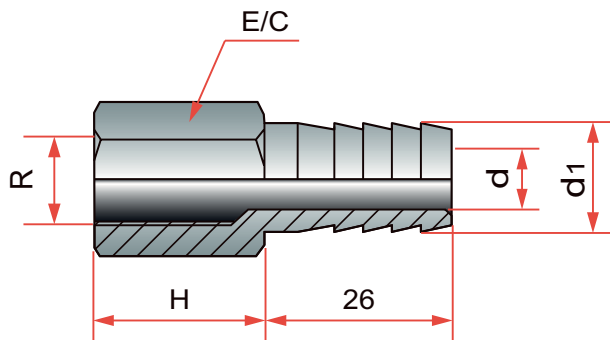

BR87

E 2040

Cooling coupling male
Boquilla de refrigeración macho
Końcówka szybkozłączna męska
Acoplador refrigeração
About fileté mâle

E/C	H	d	d1	R	REF.
14	7	6	13	G 1/8"	BR87/ 1/8
		7		G 1/4"	BR87/ 1/4
17				G 3/8"	BR87/ 3/8

BR875

Cooling coupling female
Boquilla de refrigeración hembra
Końcówka szybkozłączna żeńska
Acoplador refrigeração
About fileté femelle

E/C	H	d	d1	R	REF.
14	18	7	13	G 1/8"	BR875/ 1/8
16				G 1/4"	BR875/ 1/4
19	20			G 3/8"	BR875/ 3/8