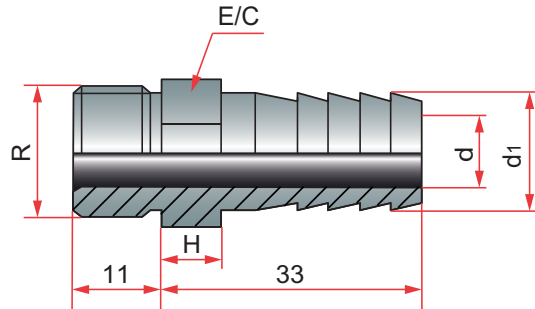

BR87

E 2040

Cooling coupling male
Boquilla de refrigeración macho
Końcówka szybkozłączna męska
Acoplador refrigeração
About fileté mâle

E/C	H	d	d1	R	REF.
14	7	6	13	G 1/8"	BR87/ 1/8
		7		G 1/4"	BR87/ 1/4
17				G 3/8"	BR87/ 3/8

BR875

Cooling coupling female
Boquilla de refrigeración hembra
Końcówka szybkozłączna żeńska
Acoplador refrigeração
About fileté femelle

E/C	H	d	d1	R	REF.
14	18	7	13	G 1/8"	BR875/ 1/8
16				G 1/4"	BR875/ 1/4
19	20			G 3/8"	BR875/ 3/8