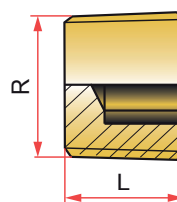

BR89

Threaded extension pipes

Tubo roscado

Tulejka przedłużająca z gwintem

Tubo roscado

Allongues

Mat. : Galvanized steel / Acero galvanizado / Stal ocynkowana / Aço galvanizado./ Acier galvanisé.

d ₂	L ₁	L ₂	d ₁	R/A	L	REF.
10	10	12	5	G1/8"	50	BR89/ 1/8" x 50
					75	BR89/ 1/8" x 75
					100	BR89/ 1/8" x 100
					125	BR89/ 1/8" x 125
14	11		8	G1/4"	50	BR89/ 1/4" x 50
					75	BR89/ 1/4" x 75
					100	BR89/ 1/4" x 100
					125	BR89/ 1/4" x 125
					150	BR89/ 1/4" x 150

BR94

Taper threaded plug

Tapón con rosca cónica

Korek stożkowy

Tampão conico

Bouchon lete conique

Mat. : Brass / Latón / Mosaźdz / Latão./ Laiton.

S	L	R	REF.
5	8	R1/8"	BR94/ 1/8"
6	10	R1/4"	BR94/ 1/4"
10	12	R3/8"	BR94/ 3/8"
		R1/2"	BR94/ 1/2"
14	14	R3/4"	BR94/ 3/4"

BSP Threads - Cylindrical = "G" Conical = "R"

Roscas BSP - Cilíndrica = "G" Cónica = "R"