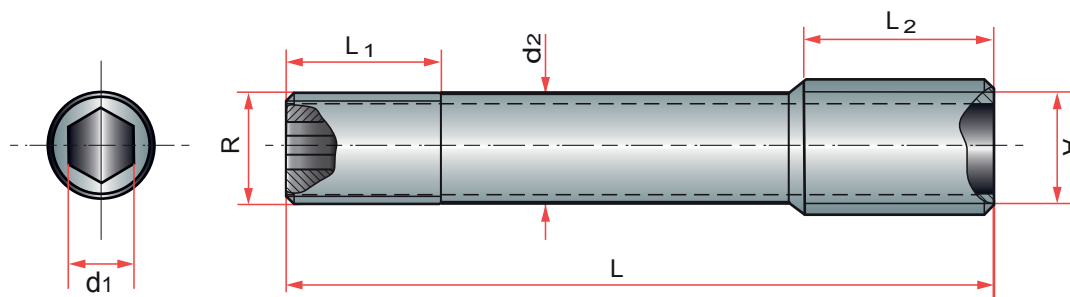

BR89

Threaded extension pipes

Tubo roscado

Tulejka przedłużająca z gwintem

Tubo roscado

Allongues

Mat. : Galvanized steel / Acero galvanizado / Stal ocynkowana / Aço galvanizado./ Acier galvanisé.

d ₂	L ₁	L ₂	d ₁	R/A	L	REF.
10	10	12	5	G1/8"	50	BR89/ 1/8" x 50
					75	BR89/ 1/8" x 75
					100	BR89/ 1/8" x 100
					125	BR89/ 1/8" x 125
14	11		8	G1/4"	50	BR89/ 1/4" x 50
					75	BR89/ 1/4" x 75
					100	BR89/ 1/4" x 100
					125	BR89/ 1/4" x 125
					150	BR89/ 1/4" x 150

BR94

Taper threaded plug

Tapón con rosca cónica

Korek stożkowy

Tampão conico

Bouchon lete conique

Mat. : Brass / Latón / Mosaźdz / Latão./ Laiton.

S	L	R	REF.
5	8	R1/8"	BR94/ 1/8"
6	10	R1/4"	BR94/ 1/4"
10	12	R3/8"	BR94/ 3/8"
		R1/2"	BR94/ 1/2"
14	14	R3/4"	BR94/ 3/4"

BSP Threads - Cylindrical = "G" Conical = "R"

Roscas BSP - Cilíndrica = "G" Cónica = "R"