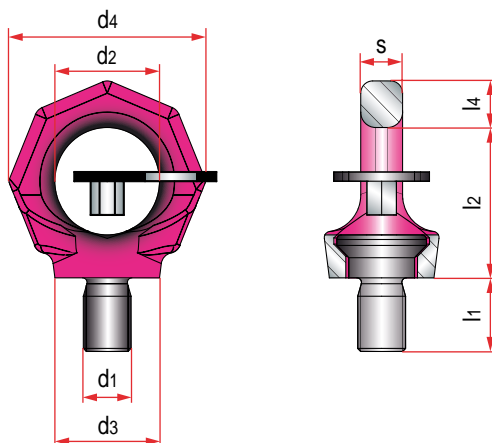

Revolvable eye bolt
 Cáncamo giratorio
 Zawiesie śrubowe obrotowe
 Olhal rotativo
 Anneau de levage pivotant

I1	I2	I4	d2	d3	d4	s4	d1	REF.
15	34	11	25	25	47	9	M10	BR1272/10
18	42	13	30	30	56	10	M12	BR1272/12
24	49	15	35	35	65	14	M16	BR1272/16
30	57	17	40	40	75	16	M20	BR1272/20
36	69	21	48	48	90	19	M24	BR1272/24
45	86	26	60	60	112	24	M30	BR1272/30
54	103	32	72	75	135	29	M36	BR1272/36

d1	Max. kg	Max. kg	Max. kg	Max. kg
M10	1000	400	800	560
M12	2000	750	1500	1000
M16	4000	1500	3000	2100
M20	6000	2300	4600	3200
M24	8000	3200	6400	4500
M30	12000	4500	9000	6300
M36	16000	7000	14000	9800