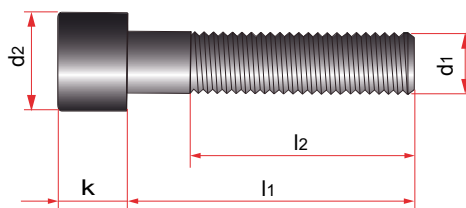

s	l2	k	d2	d1	l1	REF.
8	32	10	16	M10	65	Ta 12.9/10x065
					70	Ta 12.9/10x070
					75	Ta 12.9/10x075
					80	Ta 12.9/10x080
					90	Ta 12.9/10x090
					100	Ta 12.9/10x100
					110	Ta 12.9/10x110
					120	Ta 12.9/10x120
					130	Ta 12.9/10x130
					140	Ta 12.9/10x140
					150	Ta 12.9/10x150
					160	Ta 12.9/10x160
					170	Ta 12.9/10x170
					180	Ta 12.9/10x180
					190	Ta 12.9/10x190
					200	Ta 12.9/10x200
220	Ta 12.9/10x220					
240	Ta 12.9/10x240					
260	Ta 12.9/10x260					
10	36	12	18	M12	16	Ta 12.9/12x016
					20	Ta 12.9/12x020
					25	Ta 12.9/12x025
					30	Ta 12.9/12x030
					35	Ta 12.9/12x035
					40	Ta 12.9/12x040
					45	Ta 12.9/12x045
					50	Ta 12.9/12x050
					55	Ta 12.9/12x055
					60	Ta 12.9/12x060
					65	Ta 12.9/12x065
					70	Ta 12.9/12x070
					75	Ta 12.9/12x075