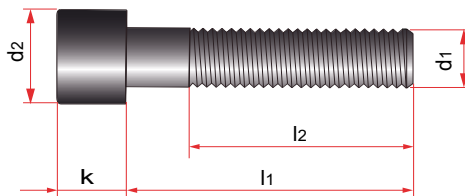

Socket head cap screw
 Tornillo allen
 Śruba z łbem walcowym
 Parafuso cabeça cilíndrica
 Vis tête cylindrique à 6 pans creux

Mat. : Alloy steel. Hardness: HRC 38-42 - DIN 912/ISO 4762

s	l2	k	d2	d1	l1	REF.
2,5	4,5	3	5,5	M3	6	Ta 12.9/03x006
	6,5				8	Ta 12.9/03x008
	8,5				10	Ta 12.9/03x010
	10,5				12	Ta 12.9/03x012
	12,5				14	Ta 12.9/03x014
	14,5				16	Ta 12.9/03x016
	16,5				18	Ta 12.9/03x018
	18				20	Ta 12.9/03x020
					25	Ta 12.9/03x025
					30	Ta 12.9/03x030
	35	Ta 12.9/03x035				
	40	Ta 12.9/03x040				
3	4	4	7	M4	6	Ta 12.9/04x006
	6				8	Ta 12.9/04x008
	8				10	Ta 12.9/04x010
	10				12	Ta 12.9/04x012
	12				14	Ta 12.9/04x014
	14				16	Ta 12.9/04x016
	16				18	Ta 12.9/04x018
	18				20	Ta 12.9/04x020
	23				25	Ta 12.9/04x025
	20				30	Ta 12.9/04x030
					35	Ta 12.9/04x035
					40	Ta 12.9/04x040
					45	Ta 12.9/04x045

s	l2	k	d2	d1	l1	REF.
3	4	4	7	M4	50	Ta 12.9/04x050
					60	Ta 12.9/04x060
					65	Ta 12.9/04x065
					70	Ta 12.9/04x070
4	4	5	8,5	M5	6	Ta 12.9/05x006
	8				Ta 12.9/05x008	
	10				Ta 12.9/05x010	
	12				Ta 12.9/05x012	
	14				Ta 12.9/05x014	
	16				Ta 12.9/05x016	
	18				Ta 12.9/05x018	
	20				Ta 12.9/05x020	
	23				Ta 12.9/05x022	
	22				Ta 12.9/05x025	
					Ta 12.9/05x030	
					Ta 12.9/05x035	
					Ta 12.9/05x040	
					Ta 12.9/05x045	
					Ta 12.9/05x050	
					Ta 12.9/05x055	
					Ta 12.9/05x060	
					Ta 12.9/05x065	
	Ta 12.9/05x070					
	Ta 12.9/05x080					
	Ta 12.9/05x090					
	Ta 12.9/05x100					
5	5	6	10	M6	8	Ta 12.9/06x008
	7				Ta 12.9/06x010	
	9				Ta 12.9/06x012	
	11				Ta 12.9/06x014	
	13				Ta 12.9/06x016	
	15				Ta 12.9/06x018	