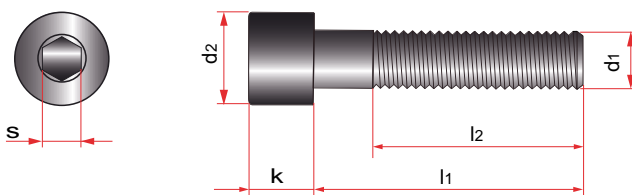

Socket head cap screw
 Tornillo allen
 Śruba z łbem walcowym
 Parafuso cabeça cilíndrica
 Vis tête cylindrique à 6 pans creux

Mat. : Alloy steel. Hardness: HRC 38-42 - DIN 912/ISO 4762

s	l2	k	d2	d1	l1	REF.
2,5	4,5	3	5,5	M3	6	Ta 12.9/03x006
	6,5				8	Ta 12.9/03x008
	8,5				10	Ta 12.9/03x010
	10,5				12	Ta 12.9/03x012
	12,5				14	Ta 12.9/03x014
	14,5				16	Ta 12.9/03x016
	16,5				18	Ta 12.9/03x018
	18				20	Ta 12.9/03x020
					25	Ta 12.9/03x025
					30	Ta 12.9/03x030
	35	Ta 12.9/03x035				
	40	Ta 12.9/03x040				
3	4	4	7	M4	6	Ta 12.9/04x006
	6				8	Ta 12.9/04x008
	8				10	Ta 12.9/04x010
	10				12	Ta 12.9/04x012
	12				14	Ta 12.9/04x014
	14				16	Ta 12.9/04x016
	16				18	Ta 12.9/04x018
	18				20	Ta 12.9/04x020
	23				25	Ta 12.9/04x025
	20				30	Ta 12.9/04x030
					35	Ta 12.9/04x035
					40	Ta 12.9/04x040
					45	Ta 12.9/04x045

s	l2	k	d2	d1	l1	REF.
3	4	4	7	M4	50	Ta 12.9/04x050
					60	Ta 12.9/04x060
					65	Ta 12.9/04x065
					70	Ta 12.9/04x070
4	4	5	8,5	M5	6	Ta 12.9/05x006
	8				Ta 12.9/05x008	
	10				Ta 12.9/05x010	
	12				Ta 12.9/05x012	
	14				Ta 12.9/05x014	
	16				Ta 12.9/05x016	
	18				Ta 12.9/05x018	
	20				Ta 12.9/05x020	
	23				Ta 12.9/05x022	
	22				Ta 12.9/05x025	
					Ta 12.9/05x030	
					Ta 12.9/05x035	
					Ta 12.9/05x040	
					Ta 12.9/05x045	
					Ta 12.9/05x050	
					Ta 12.9/05x055	
					Ta 12.9/05x060	
					Ta 12.9/05x065	
	Ta 12.9/05x070					
	Ta 12.9/05x080					
	Ta 12.9/05x090					
	Ta 12.9/05x100					
5	5	6	10	M6	8	Ta 12.9/06x008
	7				Ta 12.9/06x010	
	9				Ta 12.9/06x012	
	11				Ta 12.9/06x014	
	13				Ta 12.9/06x016	
	15				Ta 12.9/06x018	