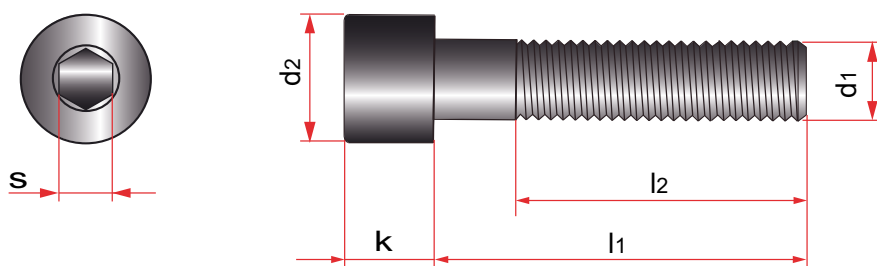

Socket head cap screw
 Tornillo allen
 Śruba z łbem walcowym
 Parafuso cabeça cilíndrica
 Vis tête cylindrique à 6 pans creux

Mat. : Alloy steel. Hardness: HRC 38-42 - DIN 912/ISO 4762

s	l2	k	d2	d1	l1	REF.
2,5	4,5	3	5,5	M3	6	Ta 12.9/03x006
	6,5				8	Ta 12.9/03x008
	8,5				10	Ta 12.9/03x010
	10,5				12	Ta 12.9/03x012
	12,5				14	Ta 12.9/03x014
	14,5				16	Ta 12.9/03x016
	16,5				18	Ta 12.9/03x018
	18				20	Ta 12.9/03x020
					25	Ta 12.9/03x025
					30	Ta 12.9/03x030
	35	Ta 12.9/03x035				
	40	Ta 12.9/03x040				
3	4	4	7	M4	6	Ta 12.9/04x006
	6				8	Ta 12.9/04x008
	8				10	Ta 12.9/04x010
	10				12	Ta 12.9/04x012
	12				14	Ta 12.9/04x014
	14				16	Ta 12.9/04x016
	16				18	Ta 12.9/04x018
	18				20	Ta 12.9/04x020
	23				25	Ta 12.9/04x025
	20				30	Ta 12.9/04x030
					35	Ta 12.9/04x035
					40	Ta 12.9/04x040
					45	Ta 12.9/04x045

s	l2	k	d2	d1	l1	REF.
3	4	4	7	M4	50	Ta 12.9/04x050
					60	Ta 12.9/04x060
					65	Ta 12.9/04x065
					70	Ta 12.9/04x070
4	4	5	8,5	M5	6	Ta 12.9/05x006
	8				Ta 12.9/05x008	
	10				Ta 12.9/05x010	
	12				Ta 12.9/05x012	
	14				Ta 12.9/05x014	
	16				Ta 12.9/05x016	
	18				Ta 12.9/05x018	
	20				Ta 12.9/05x020	
	23				Ta 12.9/05x022	
	22				Ta 12.9/05x025	
					Ta 12.9/05x030	
					Ta 12.9/05x035	
					Ta 12.9/05x040	
					Ta 12.9/05x045	
					Ta 12.9/05x050	
					Ta 12.9/05x055	
					Ta 12.9/05x060	
					Ta 12.9/05x065	
	Ta 12.9/05x070					
	Ta 12.9/05x080					
	Ta 12.9/05x090					
	Ta 12.9/05x100					
5	5	6	10	M6	8	Ta 12.9/06x008
	7				Ta 12.9/06x010	
	9				Ta 12.9/06x012	
	11				Ta 12.9/06x014	
	13				Ta 12.9/06x016	
	15				Ta 12.9/06x018	