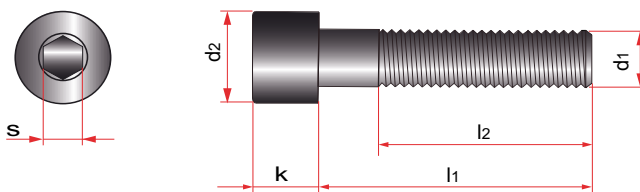

s	l2	k	d2	d1	l1	REF.
6	28	8	13	M8	60	Ta 12.9/08x060
					65	Ta 12.9/08x065
					70	Ta 12.9/08x070
					75	Ta 12.9/08x075
					80	Ta 12.9/08x080
					90	Ta 12.9/08x090
					100	Ta 12.9/08x100
					110	Ta 12.9/08x110
					120	Ta 12.9/08x120
					130	Ta 12.9/08x130
					140	Ta 12.9/08x140
					150	Ta 12.9/08x150
					160	Ta 12.9/08x160
					170	Ta 12.9/08x170
					180	Ta 12.9/08x180
190	Ta 12.9/08x190					
200	Ta 12.9/08x200					
8	6	10	16	M10	10	Ta 12.9/10x010
	8				12	Ta 12.9/10x012
	10				14	Ta 12.9/10x015
	12				16	Ta 12.9/10x016
	14				18	Ta 12.9/10x018
	16				20	Ta 12.9/10x020
	18				22	Ta 12.9/10x022
	21				25	Ta 12.9/10x025
	26				30	Ta 12.9/10x030
	31				35	Ta 12.9/10x035
	36				40	Ta 12.9/10x040
	32				45	Ta 12.9/10x045
					50	Ta 12.9/10x050
					55	Ta 12.9/10x055
					60	Ta 12.9/10x060