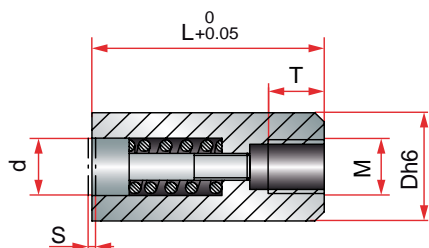

Long date stamp
 Fechador anual largo
 Datownik długi
 Datador anual longo
 Dateur année long

DA/1001

DF/1001

DM/1001

6-Years

Mat. : INOX. 1.4034. Hardness: 56 ± 2 HRC. Stainless.

D	d	M	T	L	S	REF.
4	2,5	2	3	14	0,3	BR1001 / 4 / DF
						BR1001 / 4 / DA
						BR1001 / 4 / DM
5	3,1	3		17	0,4	BR1001 / 5 / DF
						BR1001 / 5 / DA
						BR1001 / 5 / DM
6						BR1001 / 6 / DF
						BR1001 / 6 / DA
						BR1001 / 6 / DM
8	4,6	4	4	20		BR1001 / 8 / DF
						BR1001 / 8 / DA
						BR1001 / 8 / DM
10		5				BR1001 / 10 / DF
						BR1001 / 10 / DA
						BR1001 / 10 / DM
12	6,4	6	6	25	0,6	BR1001 / 12 / DF
						BR1001 / 12 / DA
						BR1001 / 12 / DM
16	8,4	8	8	33		BR1001 / 16 / DF
						BR1001 / 16 / DA
						BR1001 / 16 / DM